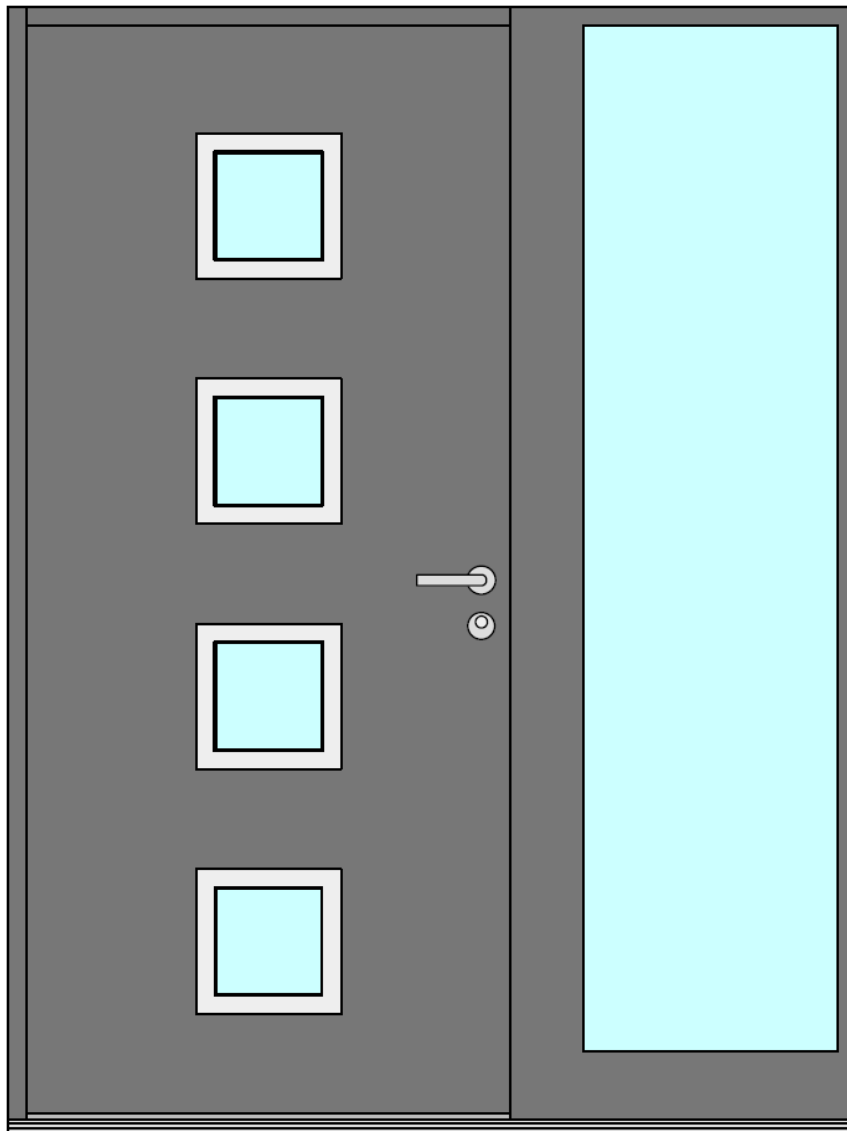

Typ J-1

In dieser Aussenansicht sind die Dimensionen der offerierten Türe schematisch dargestellt. Die abgebildete Farbe ist lediglich eine Variante. Der genaue Farbton kann zu einem späteren Zeitpunkt definiert werden.