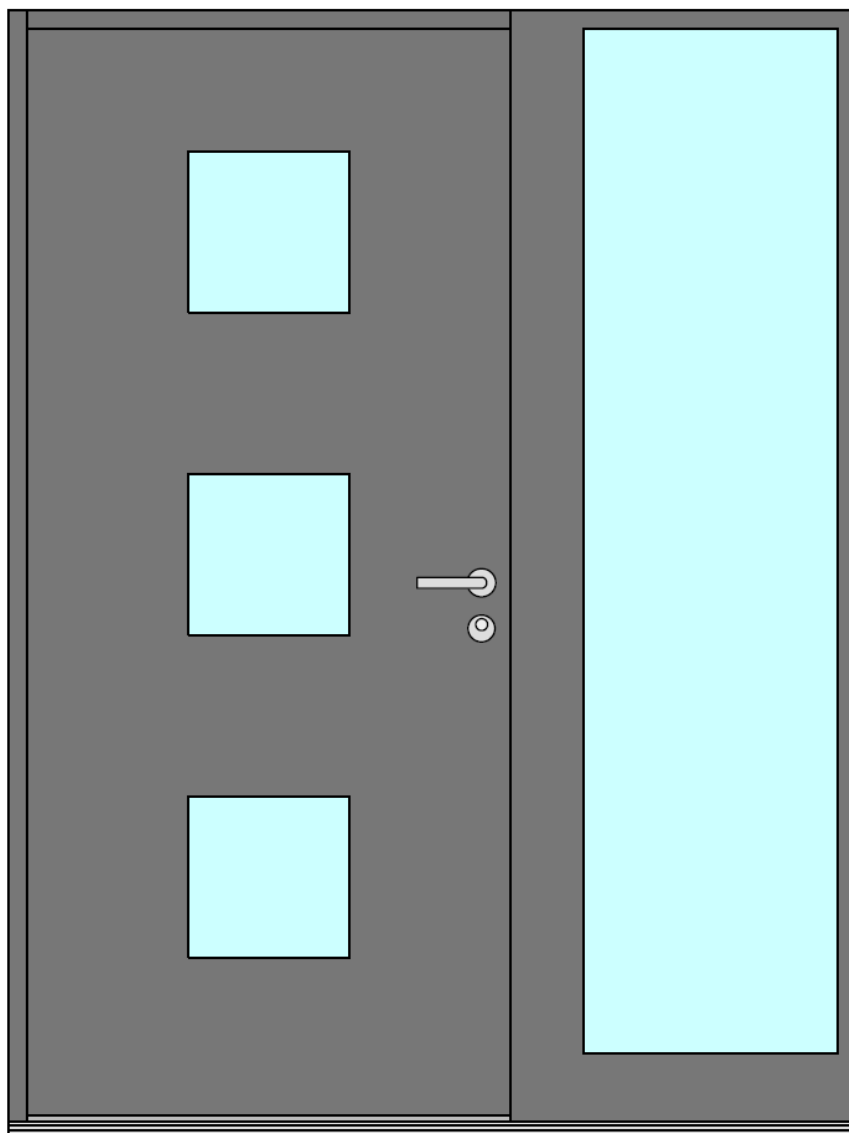

Typ G-1

In dieser Aussenansicht sind die Dimensionen der offerierten Türe schematisch dargestellt. Die abgebildete Farbe ist lediglich eine Variante. Der genaue Farbton kann zu einem späteren Zeitpunkt definiert werden.