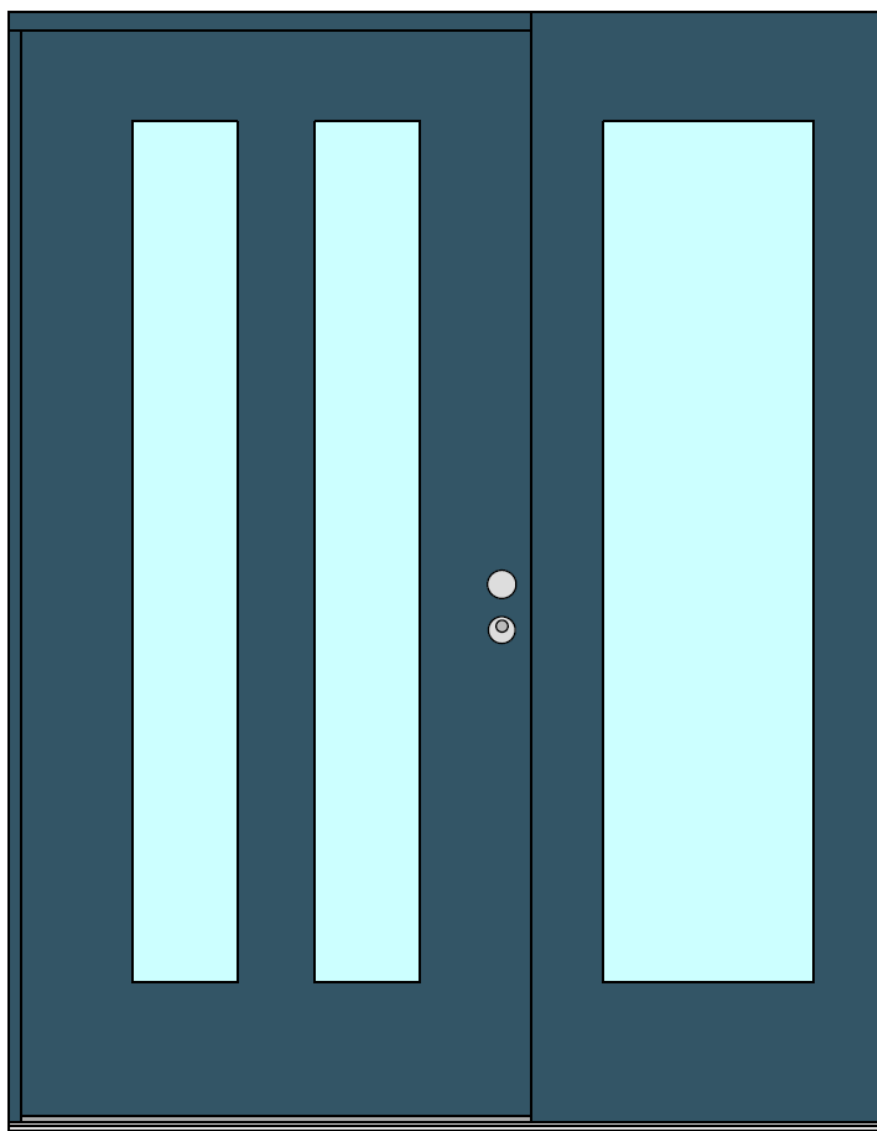

Typ E-1

In dieser Aussenansicht sind die Dimensionen der offerierten Türe schematisch dargestellt. Die abgebildete Farbe ist lediglich eine Variante. Der genaue Farbton kann zu einem späteren Zeitpunkt definiert werden.