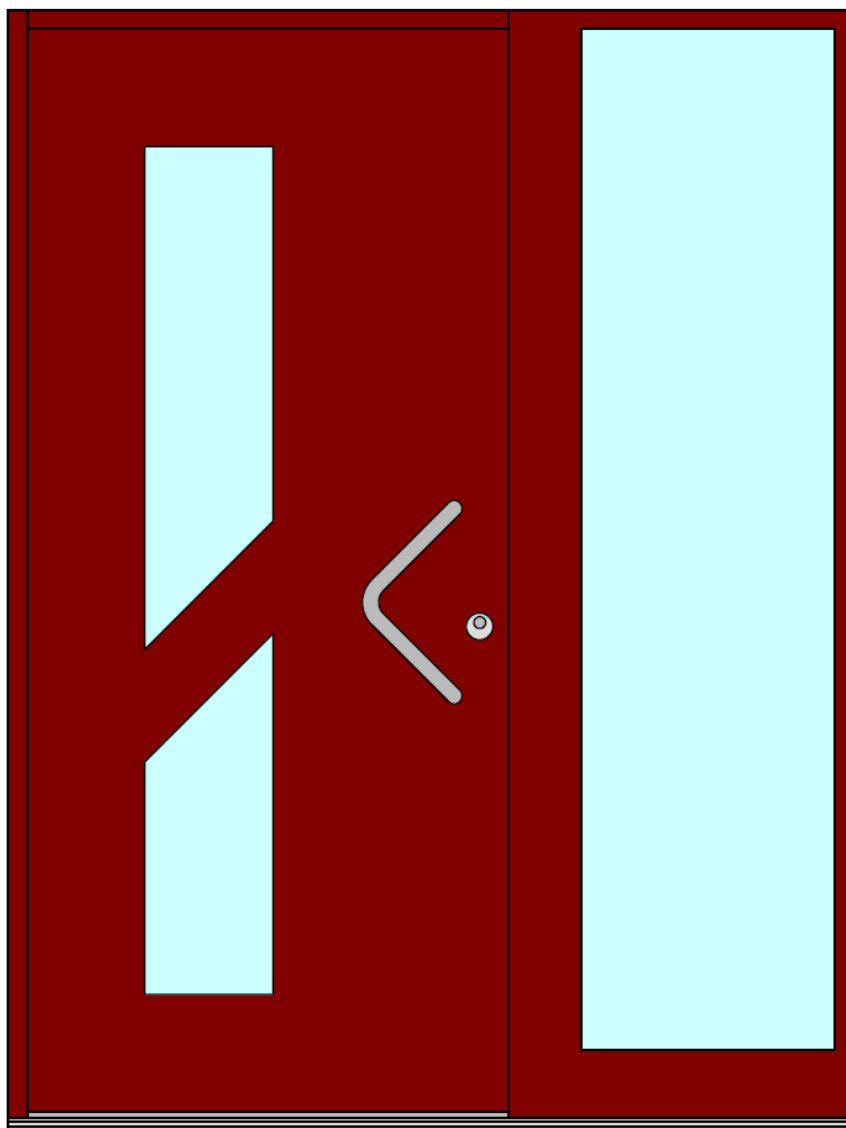

Typ O-1

In dieser Aussenansicht sind die Dimensionen der offerierten Türe schematisch dargestellt. Die abgebildete Farbe ist lediglich eine Variante. Der genaue Farbton kann zu einem späteren Zeitpunkt definiert werden.