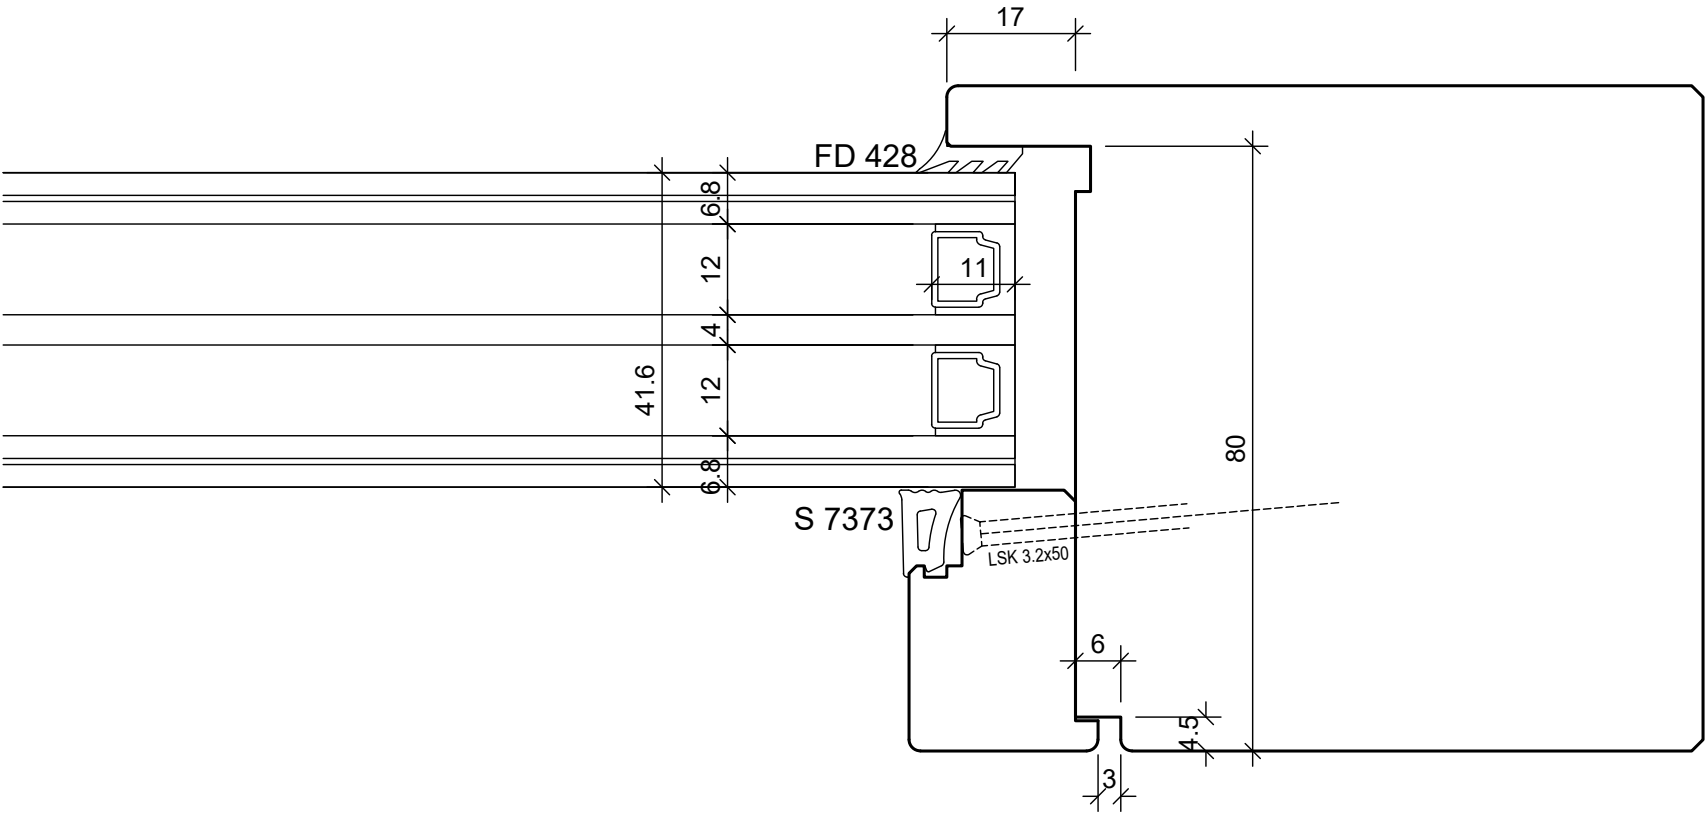

BS Fenster- und Türenbau AG Rigistrasse 11 6210 Sursee Fon / Fax 041 925 11 50 / 51 www.bs-fensterbau.ch	Glaseiste flächenbündig		©	
	HT_88		Datum: 24.06.2016	Mst.: 1:1 Gez.: StF
	Holz	Plan: SR2	Pos.:	