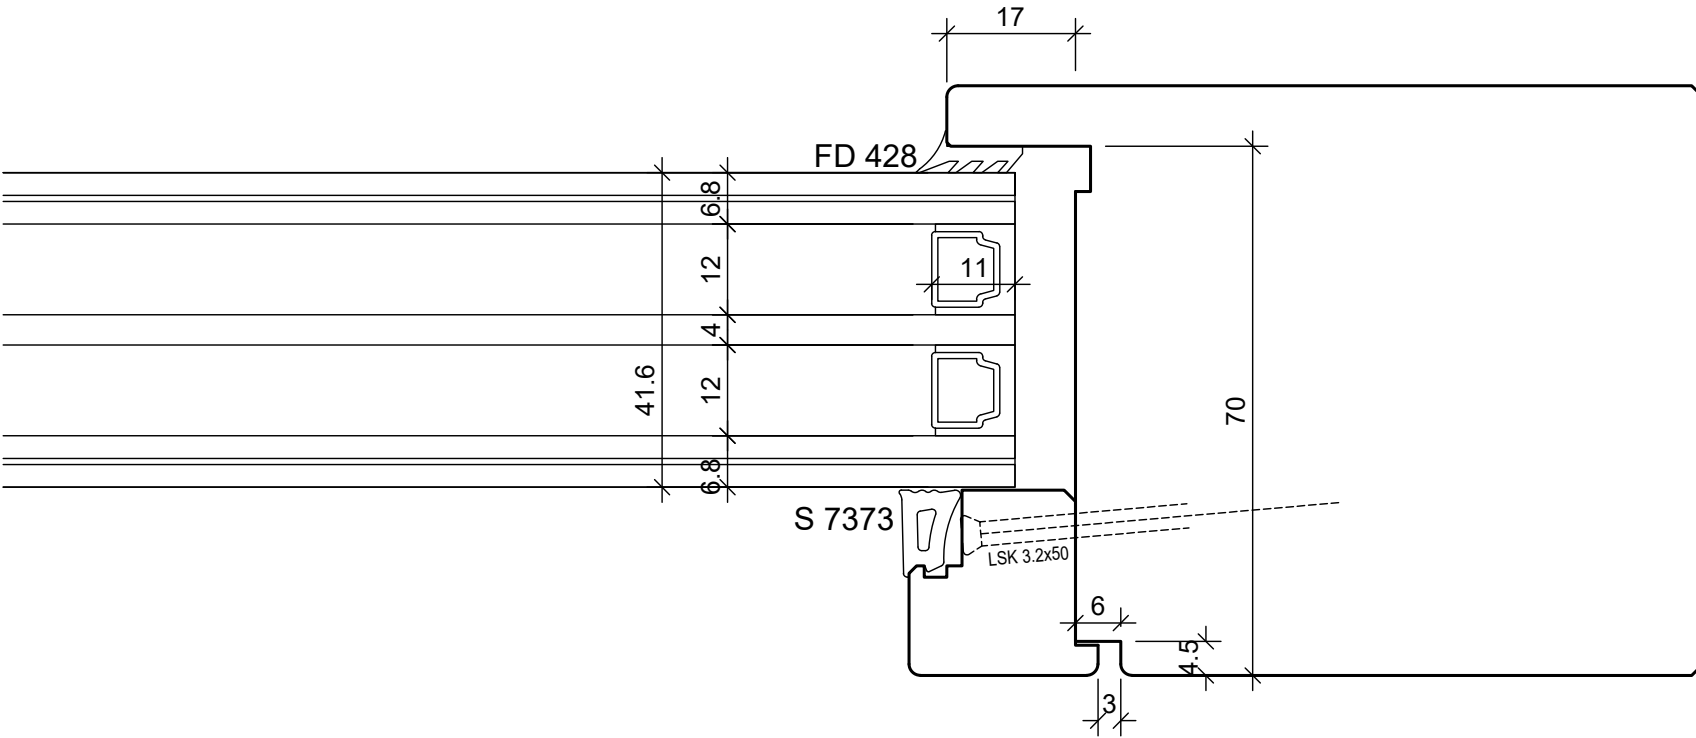

BS Fenster- und Türenbau AG		Glisleiste flächenbündig		©
Rigistrasse 11 6210 Sursee		Datum: 24.06.2016		Mst.: 1:1
Fon / Fax 041 925 11 50 / 51		Rev.:		Gez.: StF
www.bs-fensterbau.ch		Pos.:		
HT_78	Holz	Plan: SR2		