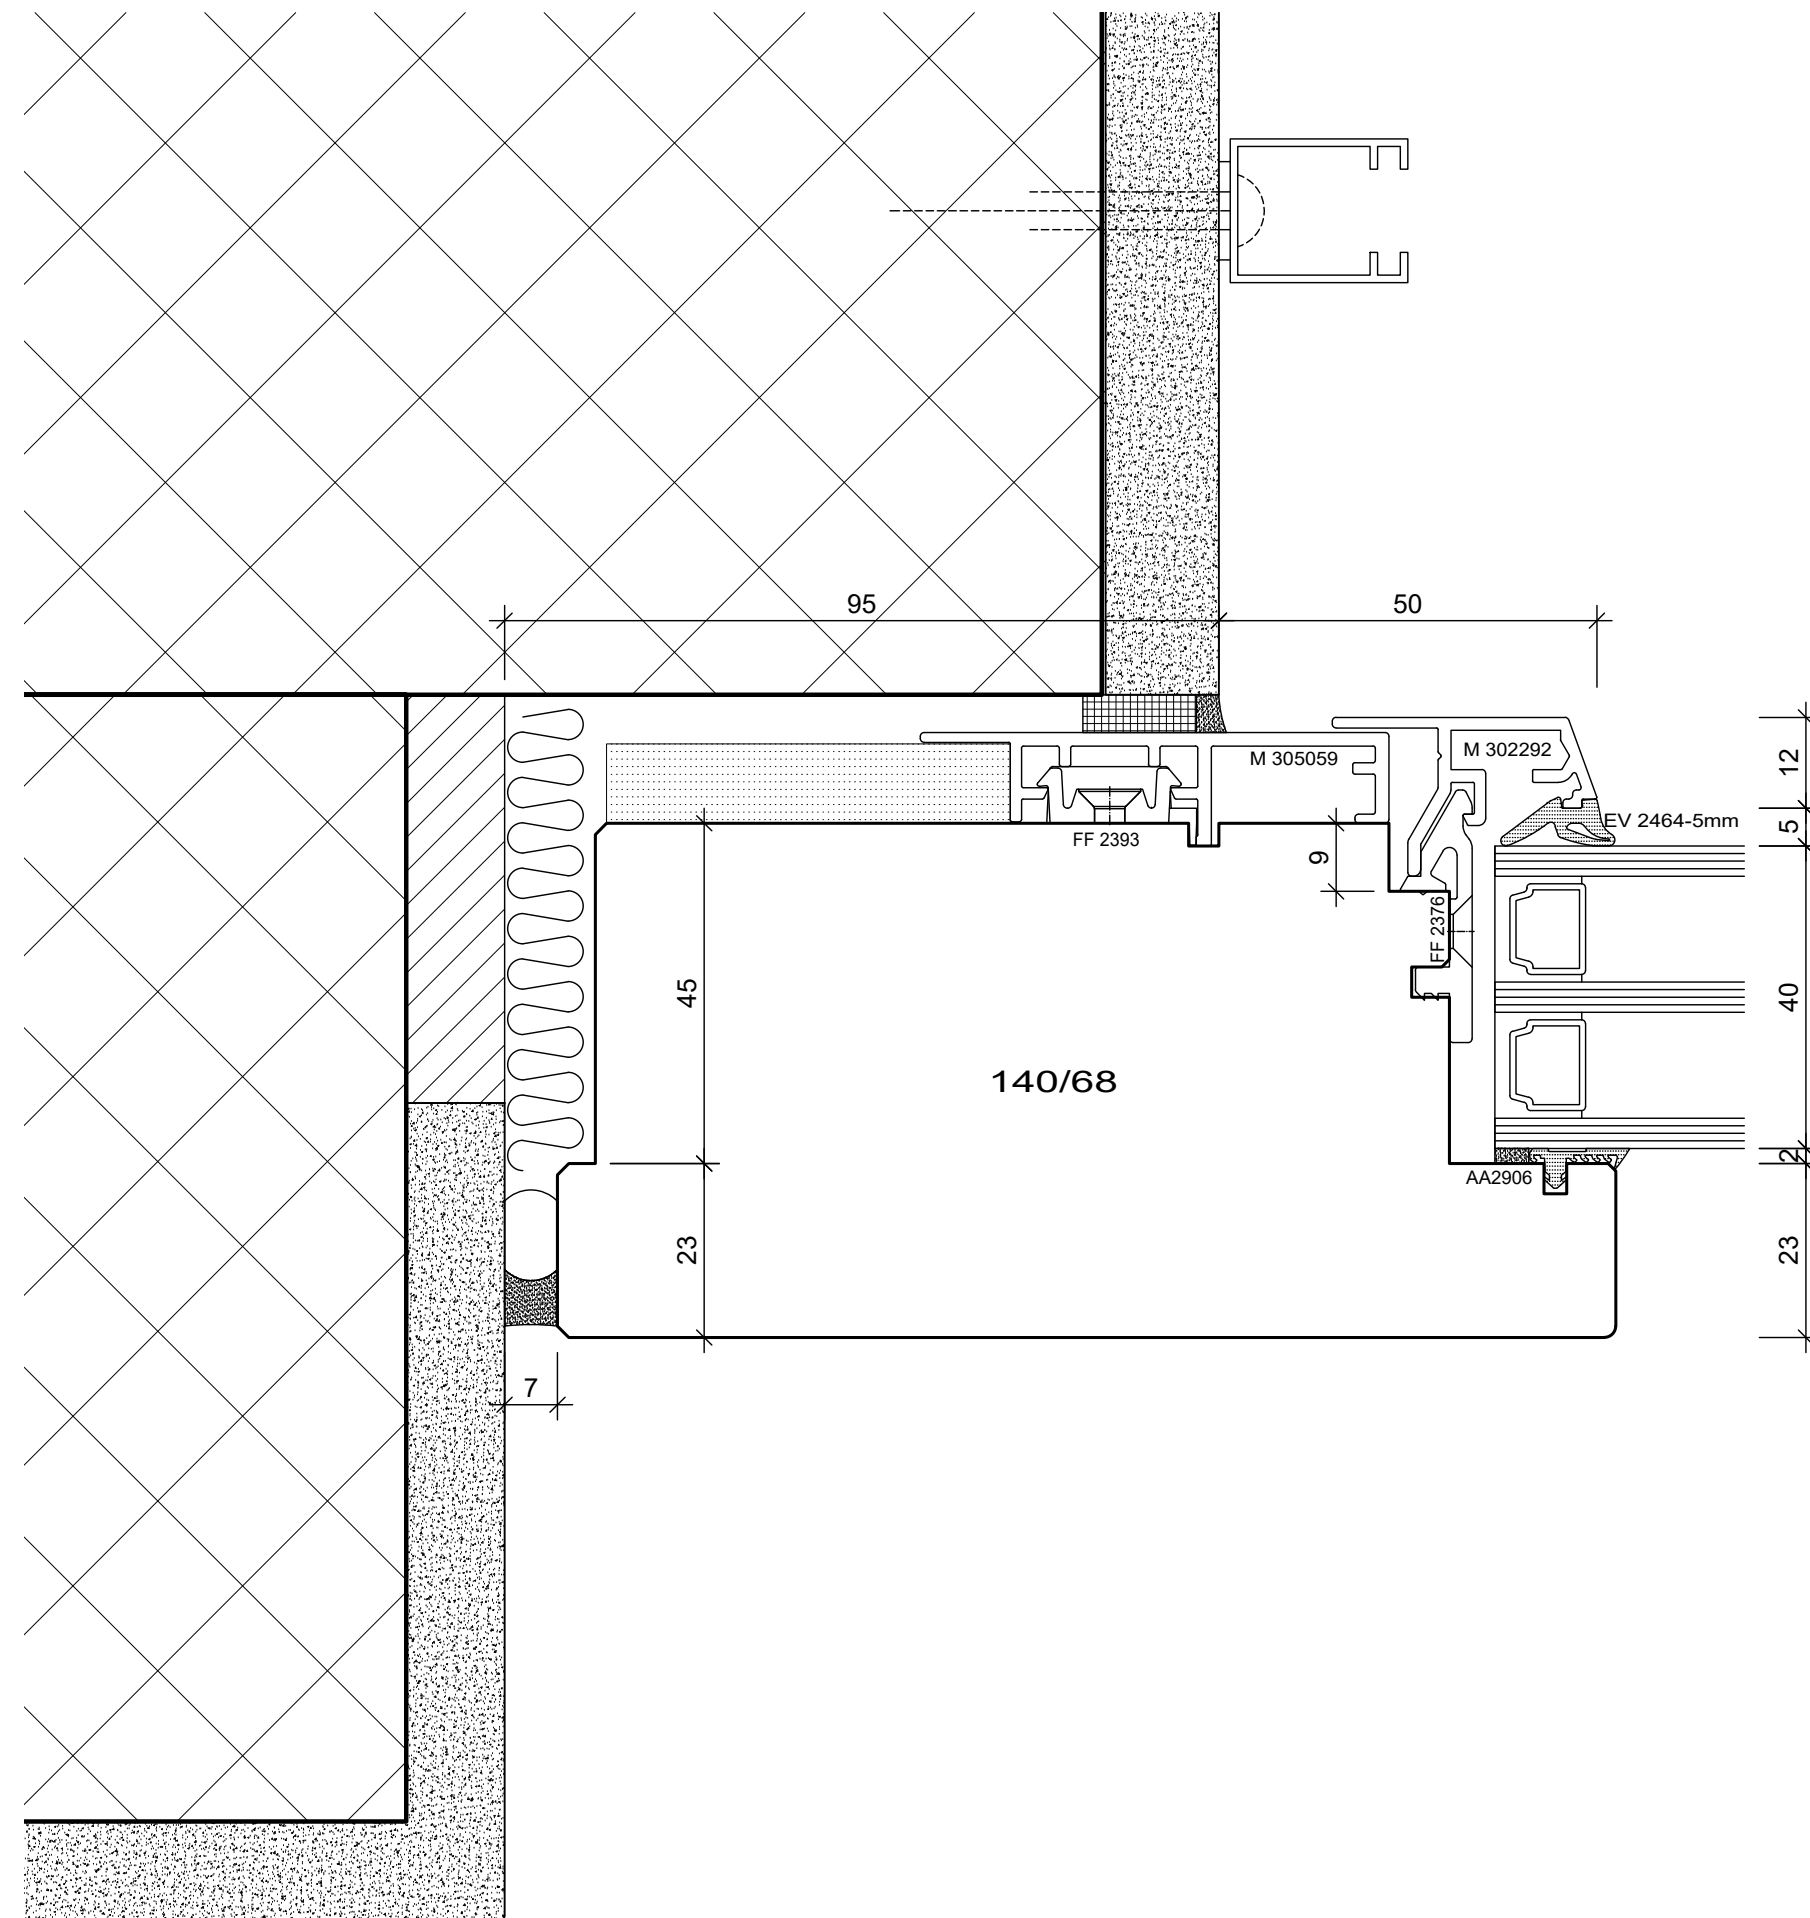

BS Fenster- und Türenbau AG Rigistrasse 11 6210 Sursee Fon / Fax 041 925 11 50 / 51 www.bs-fensterbau.ch	Umbau_Umbaufalz ©	
	Vision 3000 RVG_FE	Datum: 24.06.2016 Mst.: 1:1 Rev.: Gez.: StF
	Holz-Metall Plan: L14	Pos.: