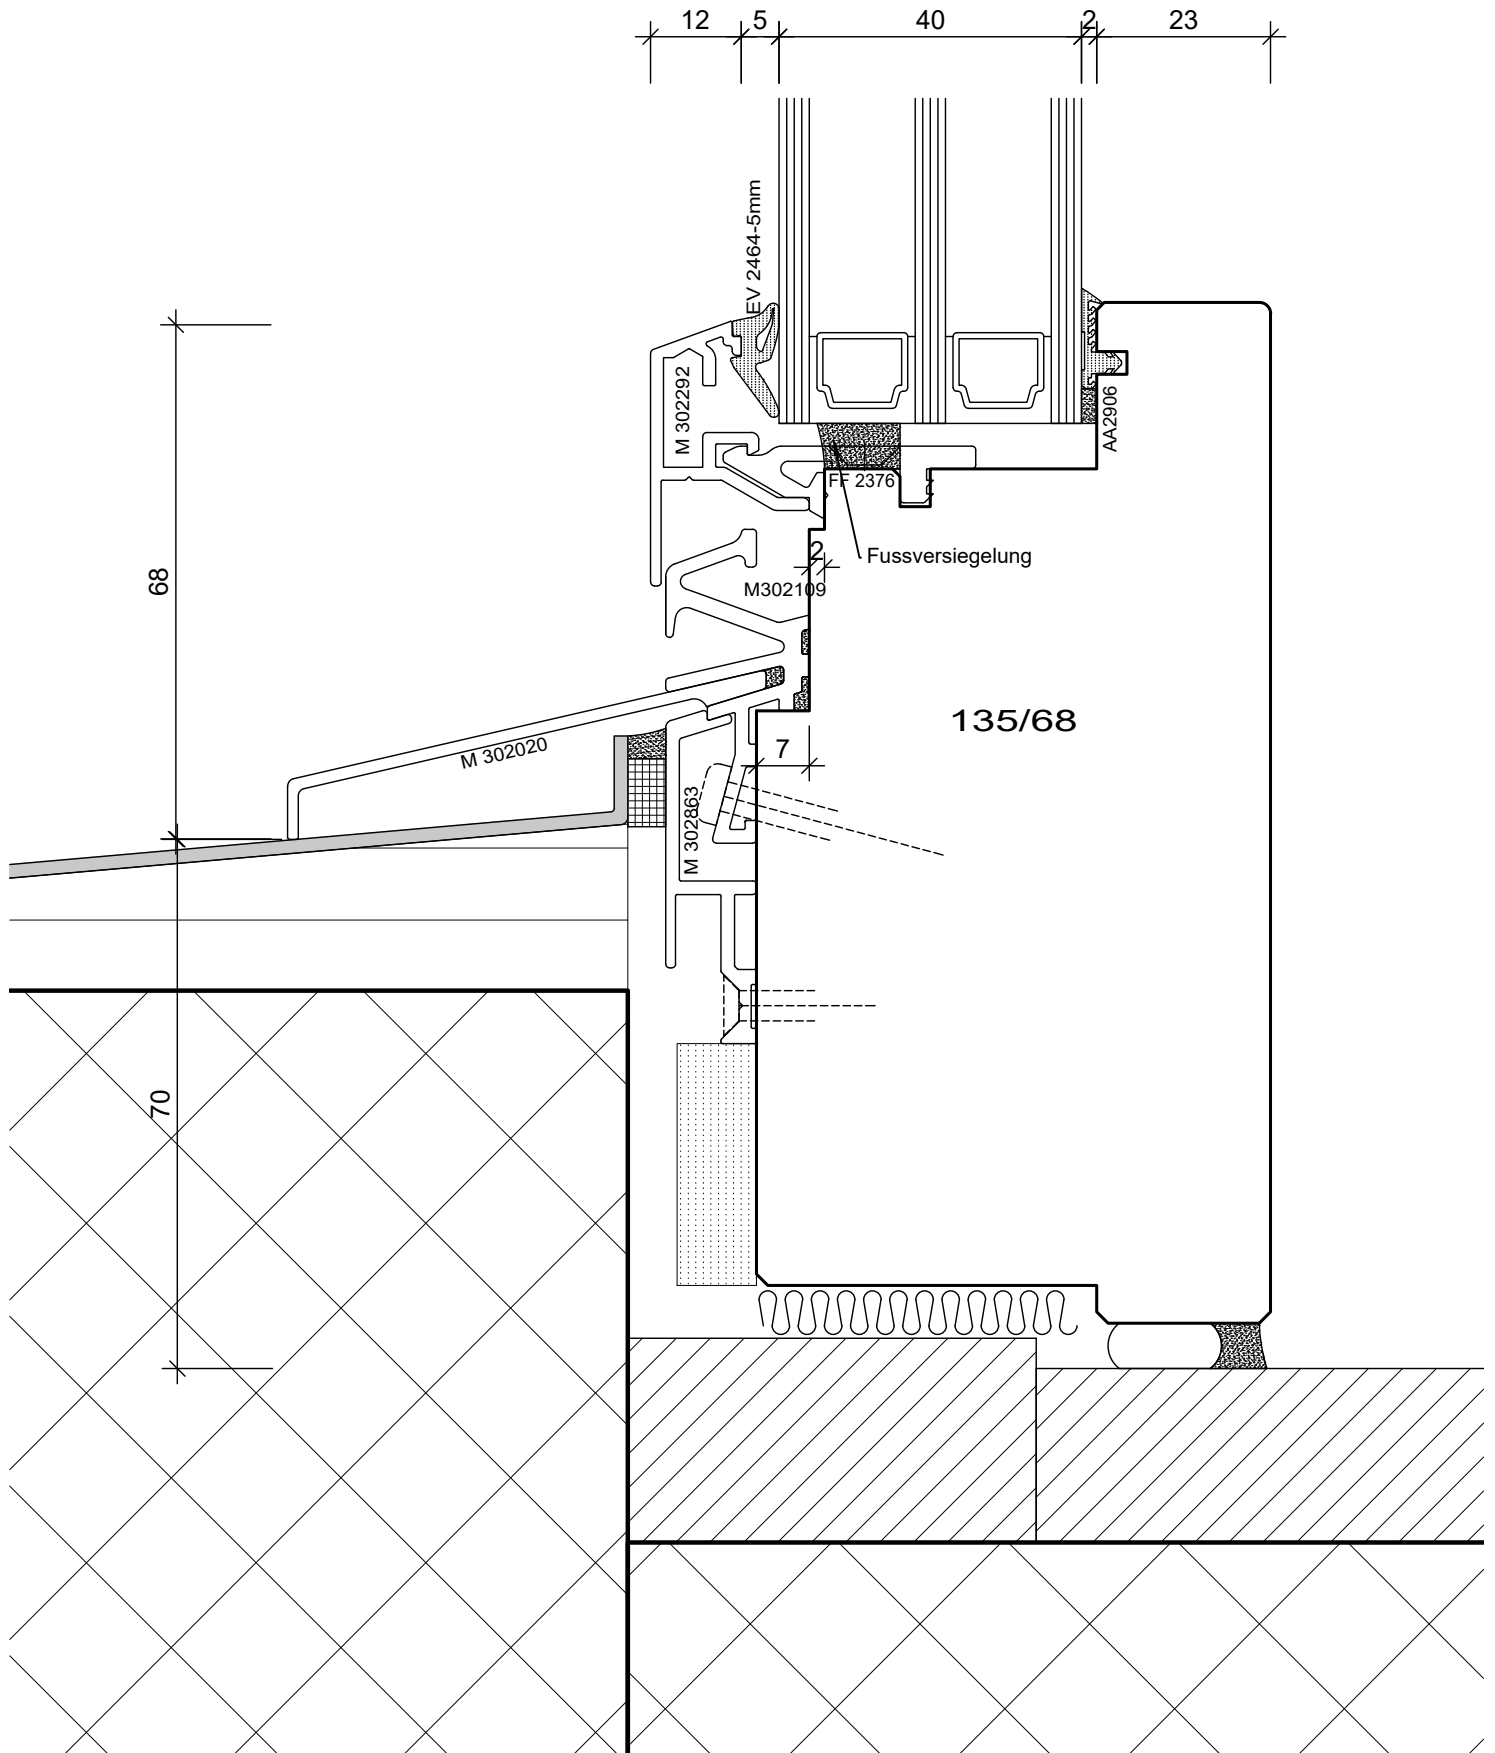

BS Fenster- und Türenbau AG Rigistrasse 11 6210 Sursee Fon / Fax 041 925 11 50 / 51 www.bs-fensterbau.ch	Umbau_Umbaufalz		©	
	Vision 3000 RVG_FE		Datum: 24.06.2016 Rev.:	Mst.: 1:1 Gez.: StF
	Holz-Metall	Plan: U10	Pos.: