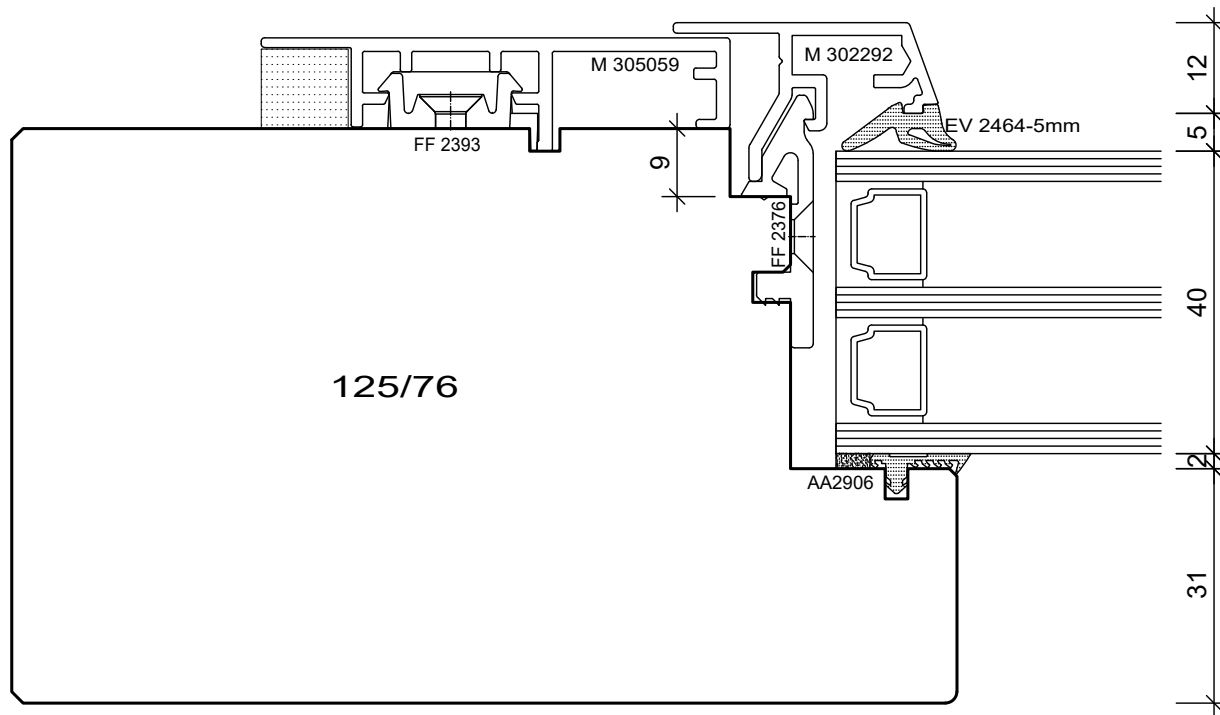

BS Fenster- und Türenbau AG Rigistrasse 11 6210 Sursee Fon / Fax 041 925 11 50 / 51 www.bs-fensterbau.ch	Rahmenverglasung 76_FE ©			
	Vision 3000 RVG_FE		Datum: 24.06.2016 Rev.:	Mst.: 1:1 Gez.: StF
	Holz-Metall	Plan: L6	Pos.: