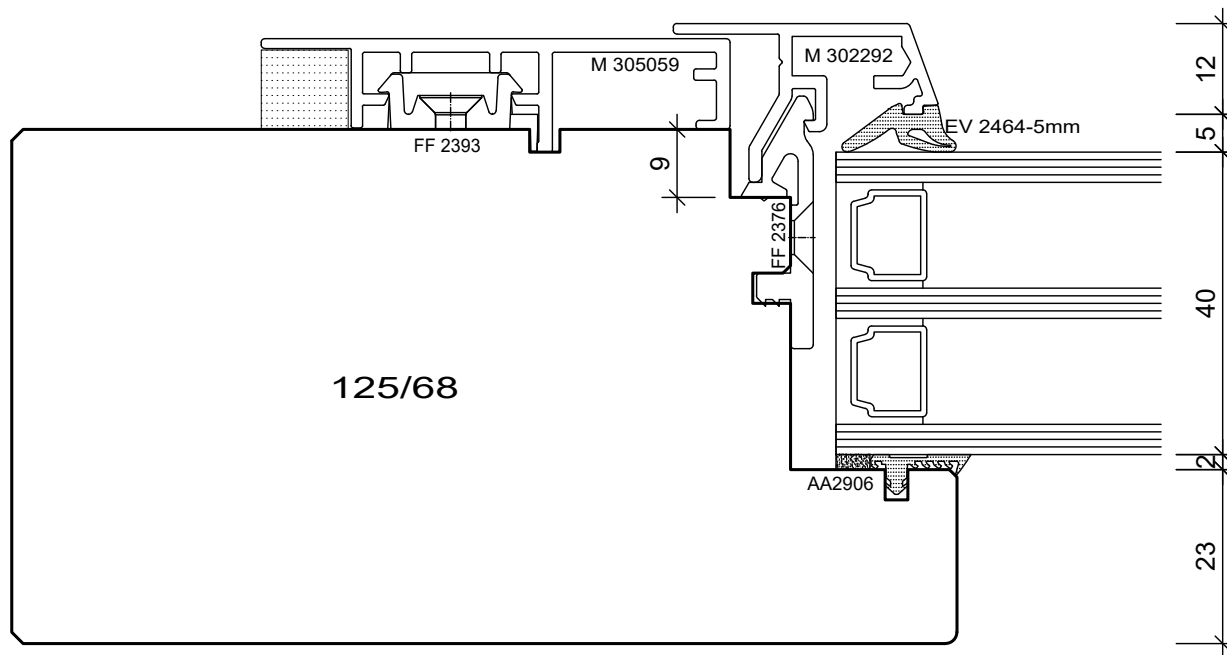

BS Fenster- und Türenbau AG Rigistrasse 11 6210 Sursee Fon / Fax 041 925 11 50 / 51 www.bs-fensterbau.ch	Rahmenverglasung 68_FE ©	
	Vision 3000 RVG_FE	Datum: 24.06.2016 Mst.: 1:1 Rev.: Gez.: StF
	Holz-Metall Plan: L5	Pos.: