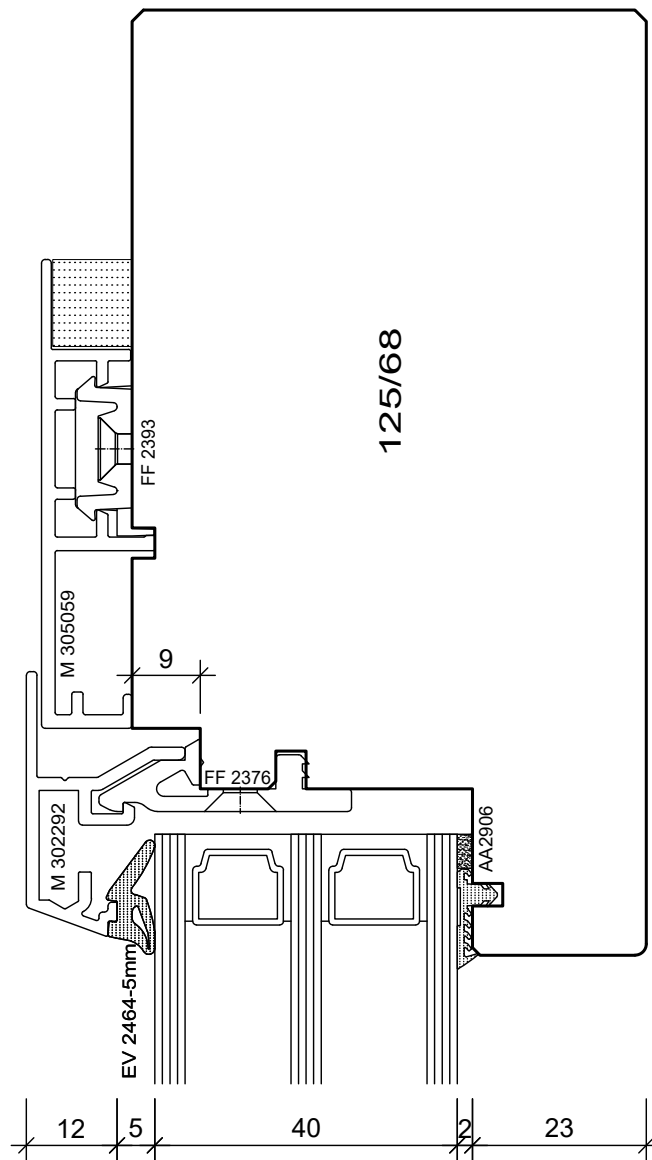

BS Fenster- und Türenbau AG
Rigistrasse 11 6210 Sursee
Fon / Fax 041 925 11 50 / 51
www.bs-fensterbau.ch

Rahmenverglasung 68_FE

©

Vision 3000 RVG_FE

Datum: 24.06.2016
Rev.:

Mst.: 1:1
Gez.: StF

Holz-Metall

Plan: O5

Pos.: