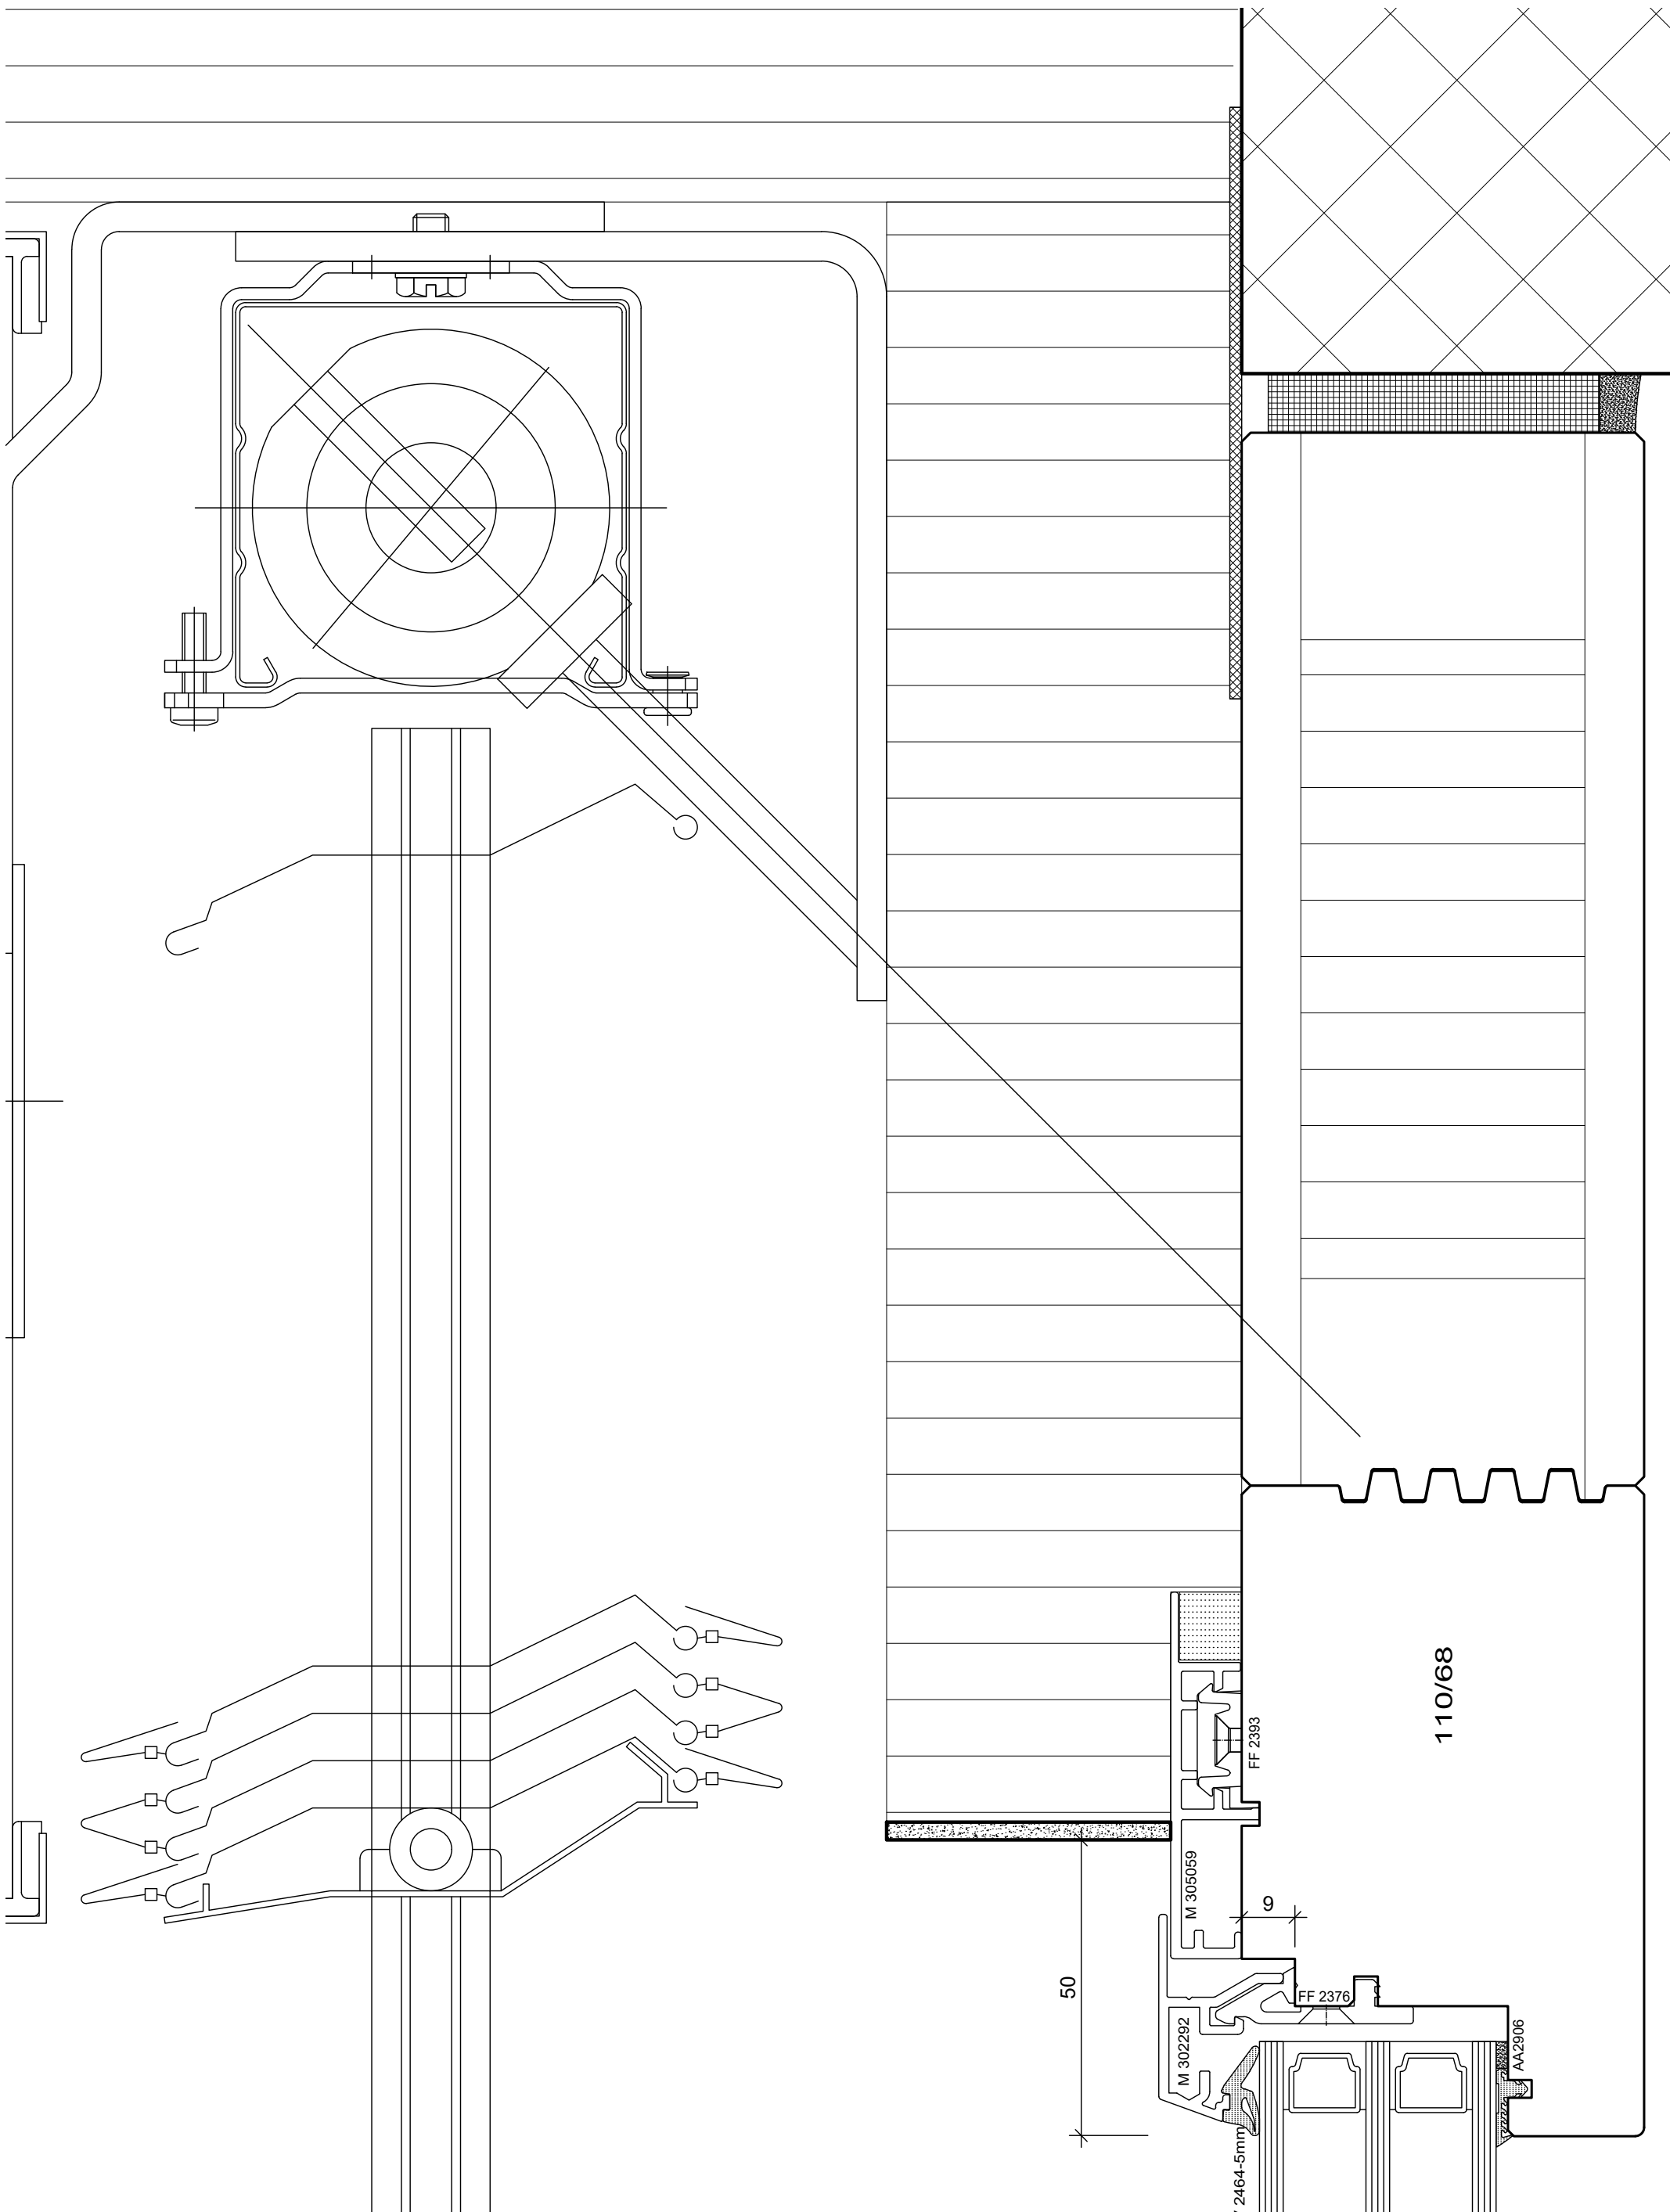

Plan: O5

Pos.:

BS Fenster- und Türenbau AG
 Rigistrasse 11 6210 Sursee
 Fon / Fax 041 925 11 50 / 51
 www.bs-fensterbau.ch

Neubau_RV 64

Vision 3000 RVG_FE

Holz-Metall

Plan: O12

Datum: 24.06.2016