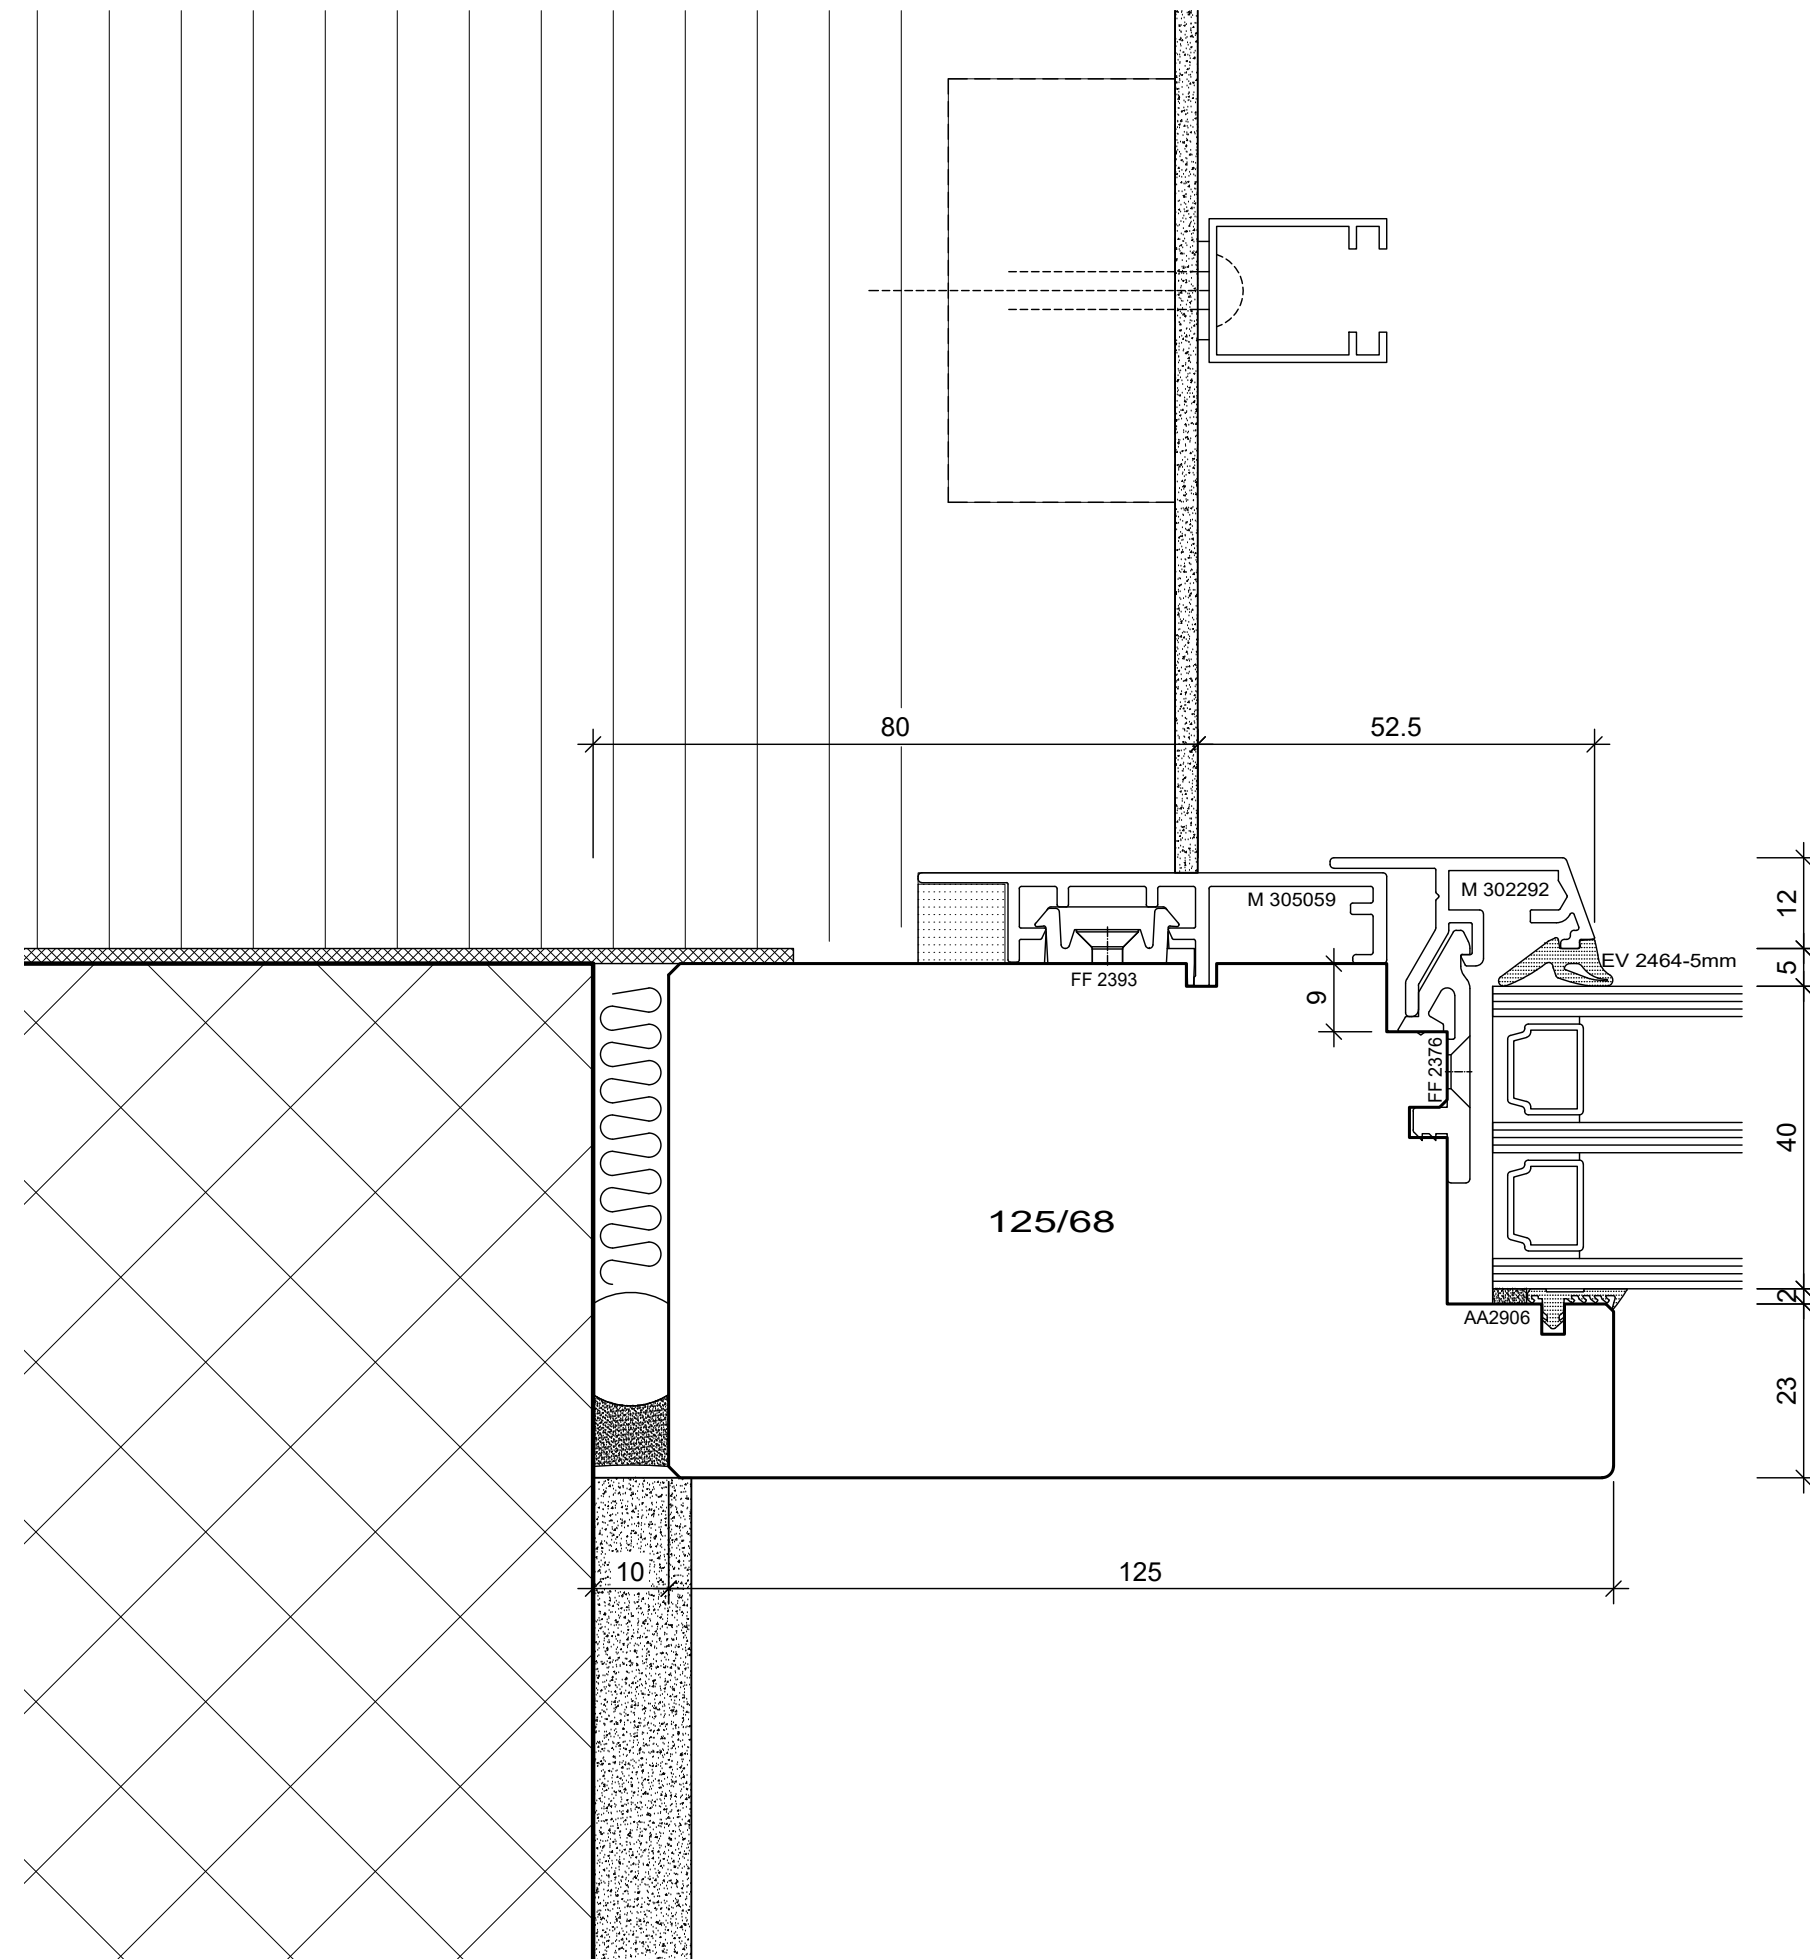

BS Fenster- und Türenbau AG
Rigistrasse 11 6210 Sursee
Fon / Fax 041 925 11 50 / 51
www.bs-fensterbau.ch

Neubau_Anschlag aussen mit RaM 62

Vision 3000 RVG_FE

Holz-Metall

Plan: L12

Datum: 24.06.2016
Rev.:

Pos.:

Mst.: 1:1
Gez.: StF

©