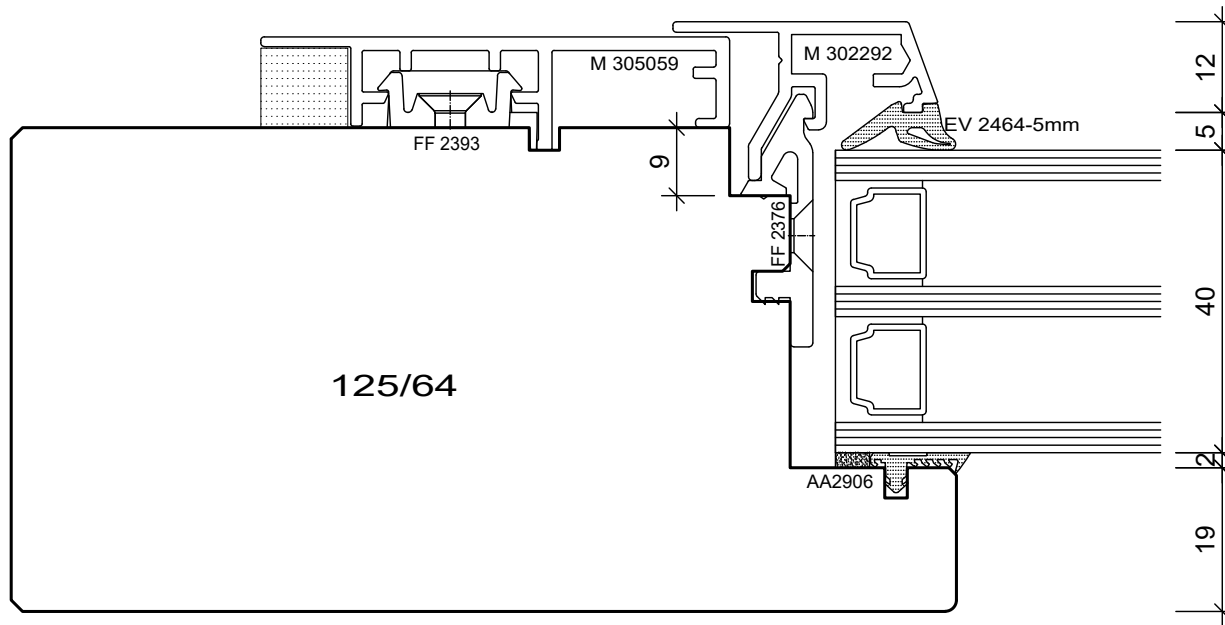

BS Fenster- und Türenbau AG Rigistrasse 11 6210 Sursee Fon / Fax 041 925 11 50 / 51 www.bs-fensterbau.ch	Rahmenverglasung 64_FE ©			
	Vision 3000 RVG_FE		Datum: 24.06.2016 Rev.:	Mst.: 1:1 Gez.: StF
	Holz-Metall	Plan: L2	Pos.:	