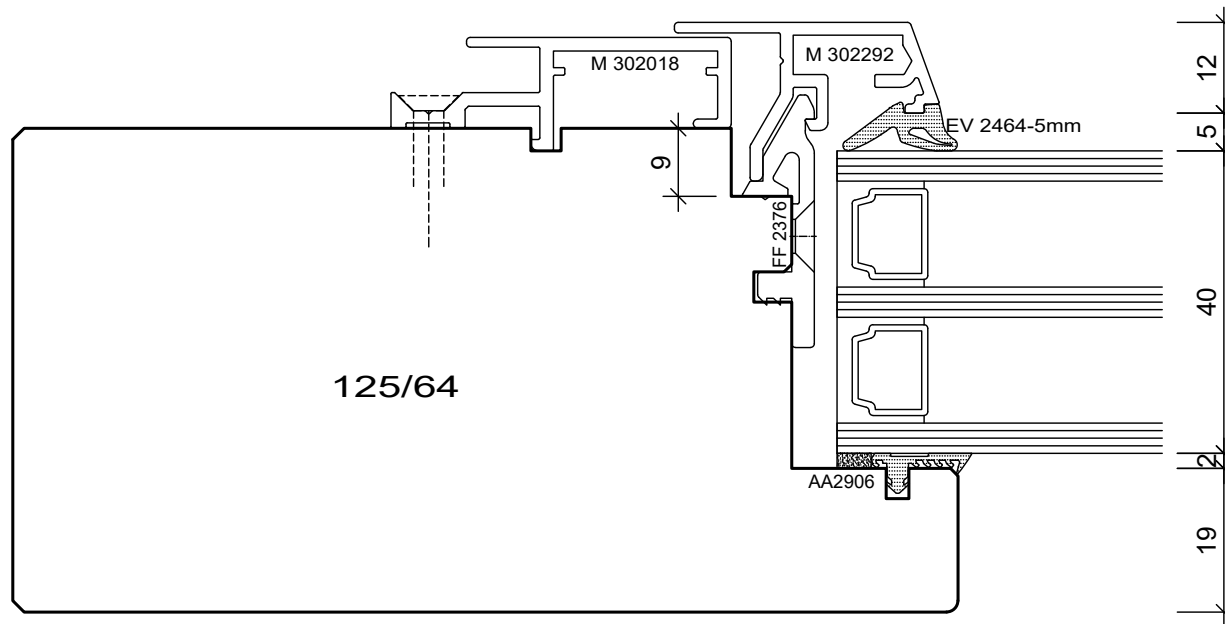

BS Fenster- und Türenbau AG Rigistrasse 11 6210 Sursee Fon / Fax 041 925 11 50 / 51 www.bs-fensterbau.ch	Rahmenverglasung 64_FE ©		Datum: 24.06.2016 Mst.: 1:1 Rev.: Gez.: StF	
	Vision 3000 RVG_FE		Pos.:	
	Holz-Metall	Plan: L4