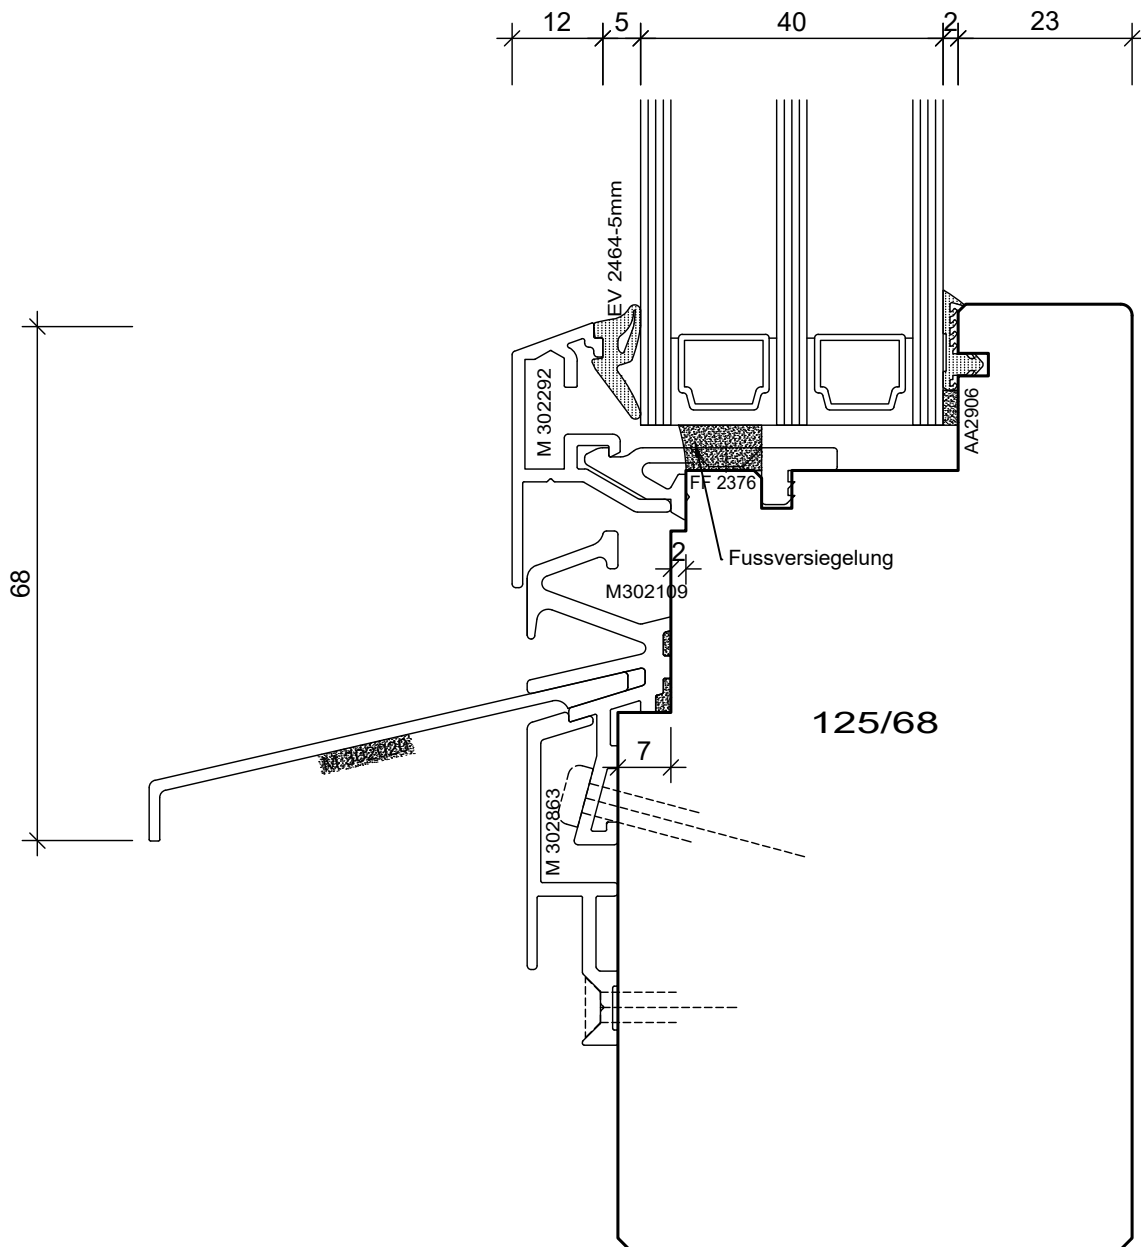

BS Fenster- und Türenbau AG Rigistrasse 11 6210 Sursee Fon / Fax 041 925 11 50 / 51 www.bs-fensterbau.ch	Rahmenverglasung_68_FE		©
	Vision 3000 RVG_FE	Datum: 24.06.2016 Rev.:	Mst.: 1:1 Gez.: StF
	Holz-Metall	Plan: U4	Pos.: