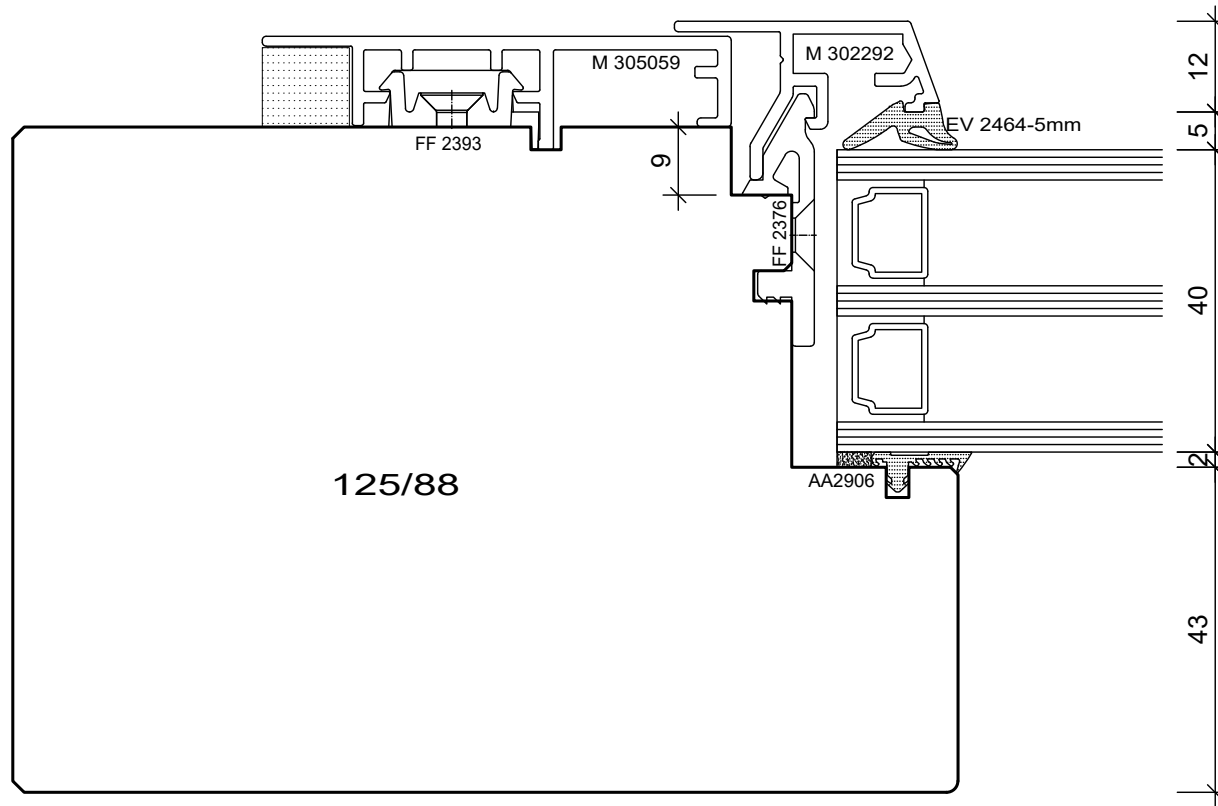

BS Fenster- und Türenbau AG Rigistrasse 11 6210 Sursee Fon / Fax 041 925 11 50 / 51 www.bs-fensterbau.ch	Rahmenverglasung 88_FE ©	
	Vision 3000 RVG_FE	Datum: 24.06.2016 Mst.: 1:1 Rev.: Gez.: StF
	Holz-Metall Plan: L7	Pos.: