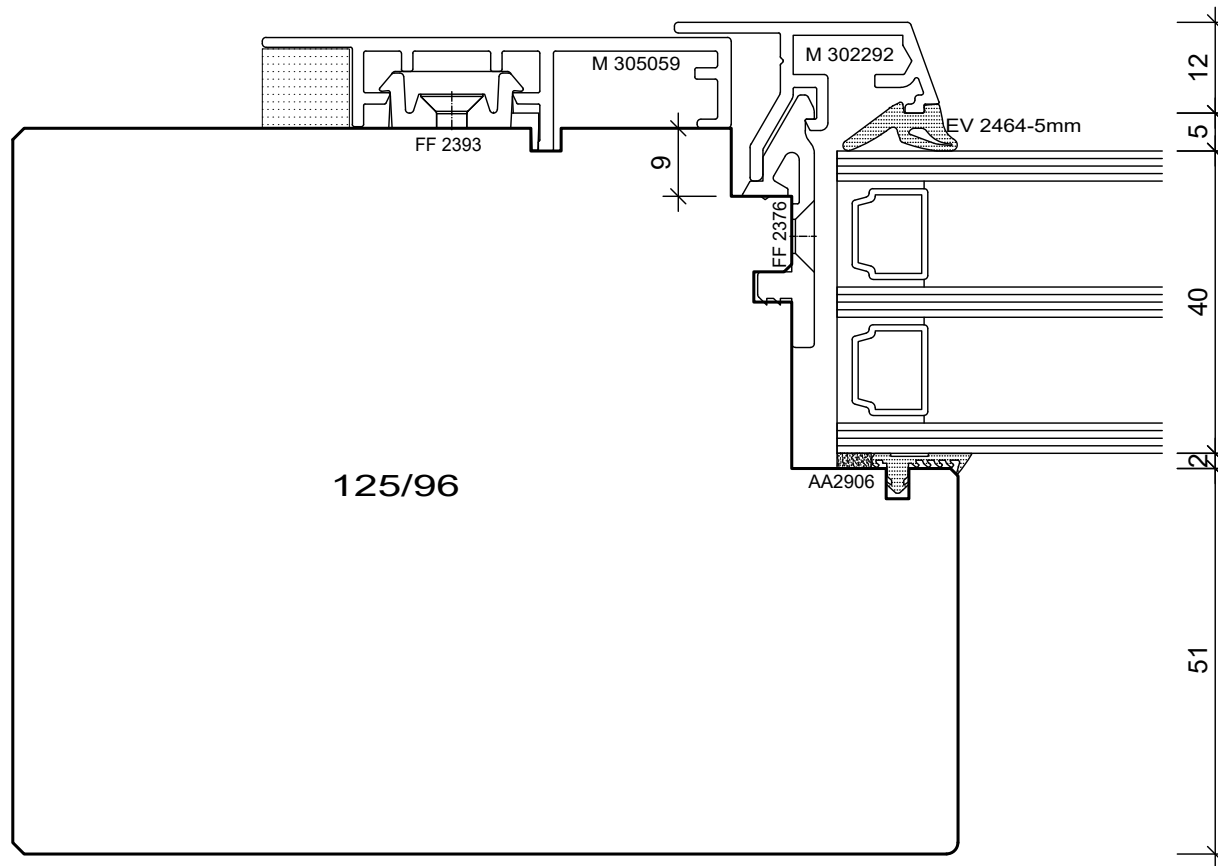

BS Fenster- und Türenbau AG		Rahmenverglasung 96_FE		©
Rigistrasse 11 6210 Sursee		Vision 3000 RVG_FE		Datum: 24.06.2016
Fon / Fax 041 925 11 50 / 51				Mst.: 1:1
www.bs-fensterbau.ch		Holz-Metall		Gez.: StF
		Plan: L8		Pos.: