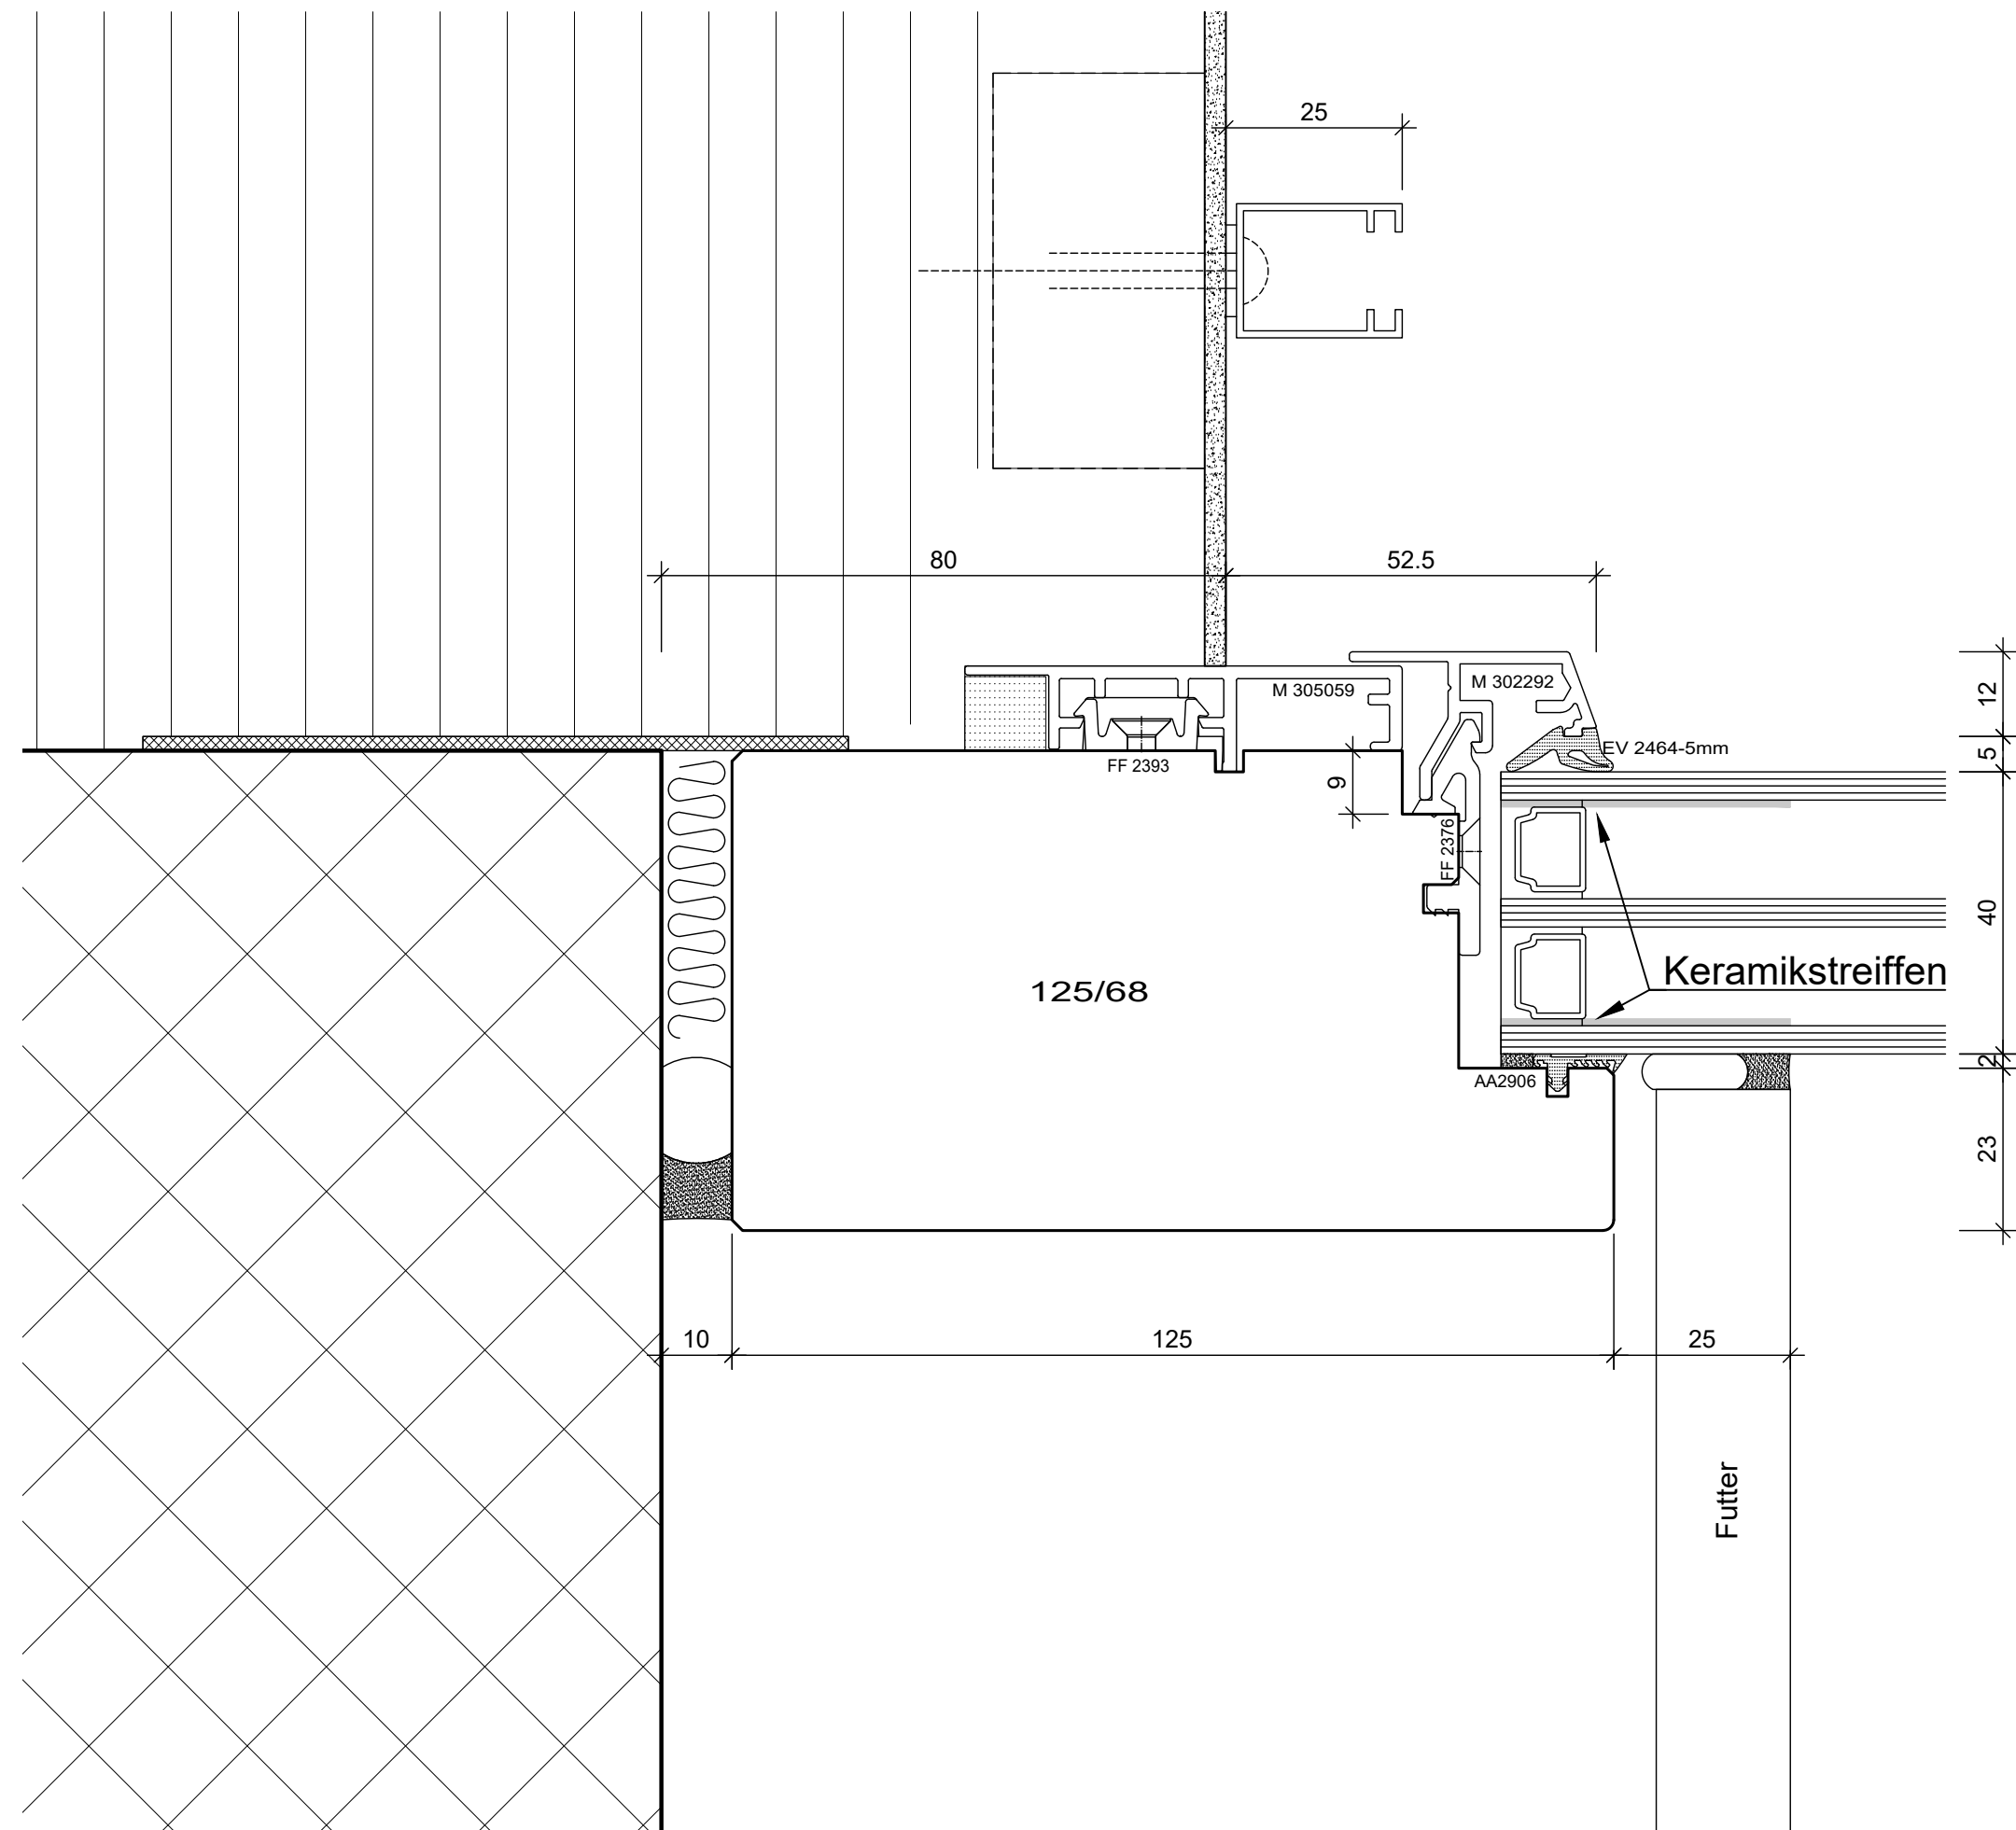

BS Fenster- und Türenbau AG Rigistrasse 11 6210 Sursee Fon / Fax 041 925 11 50 / 51 www.bs-fensterbau.ch	Neubau_Futter auf Glas laufend		Datum: 24.06.2016 Mst.: 1:1	
	Vision 3000 RVG_FE		Rev.: Gez.: StF	
	Holz-Metall	Plan: L15	Pos.: