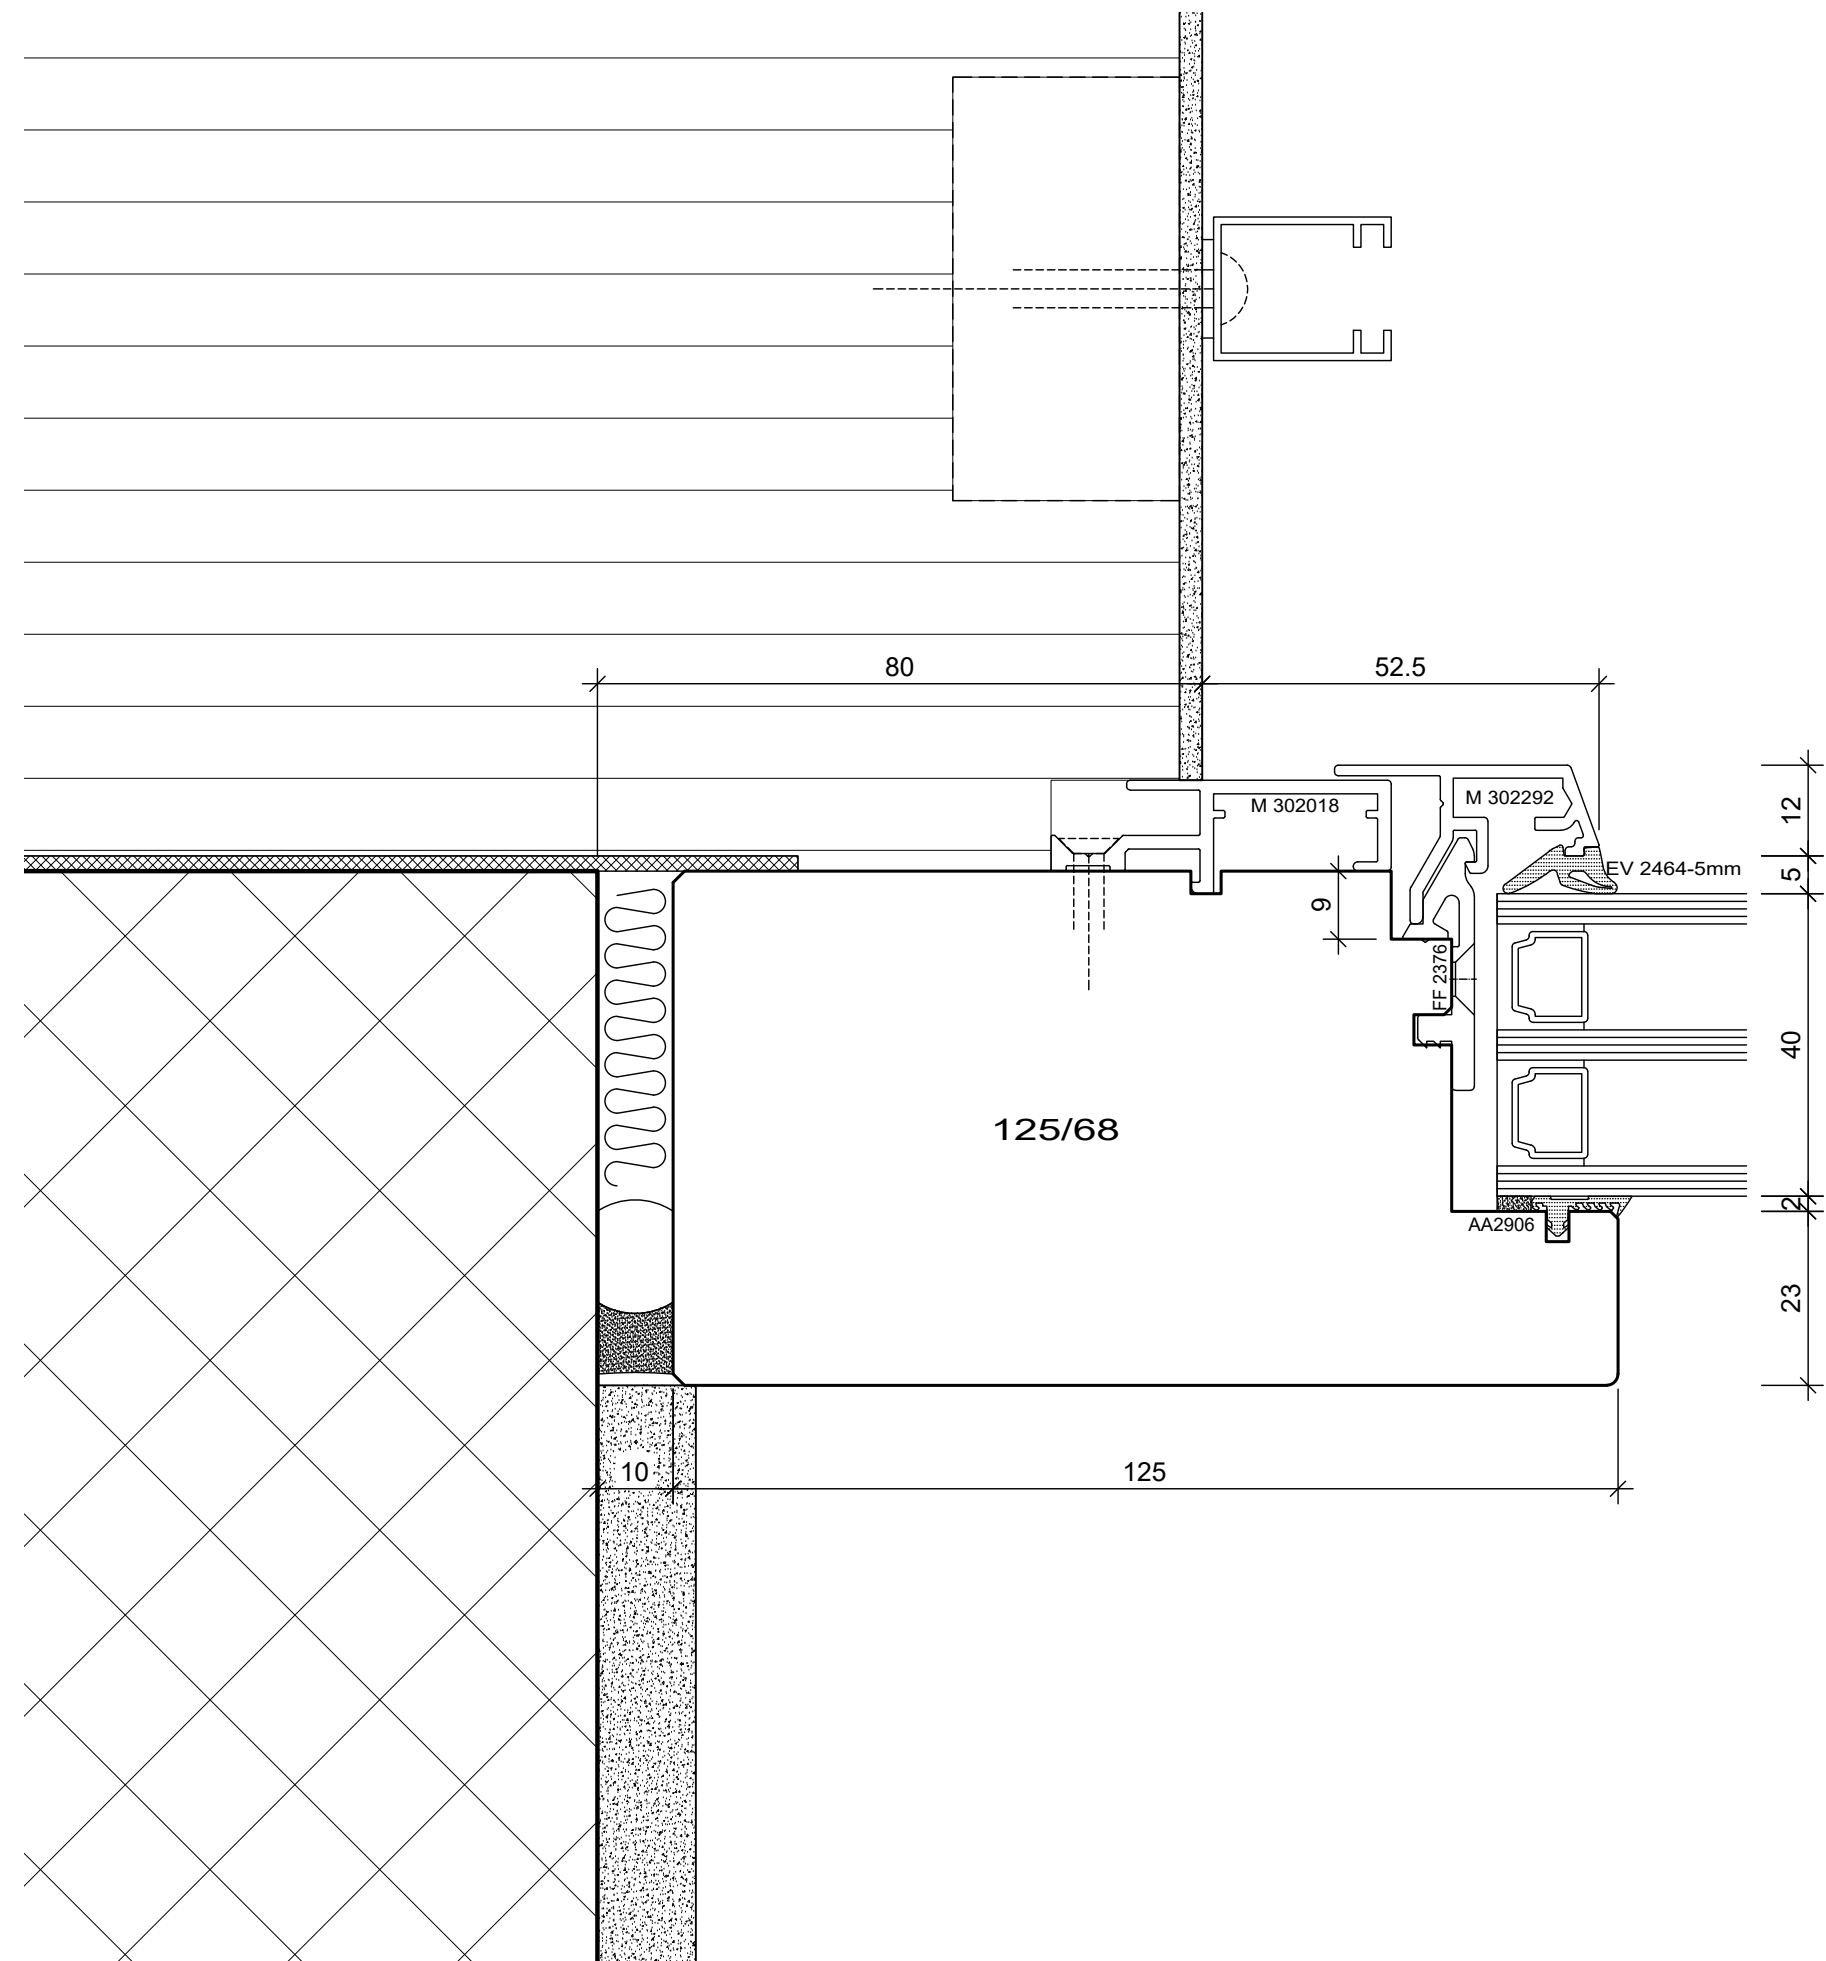

BS Fenster- und Türenbau AG		Neubau_Anschlag aussen mit RaM 35		©
Rigistrasse 11 6210 Sursee		Datum: 24.06.2016	Mst.: 1:1	
Fon / Fax 041 925 11 50 / 51		Rev.:	Gez.: StF	
www.bs-fensterbau.ch		Pos.:		
Holz-Metall	Plan: L13