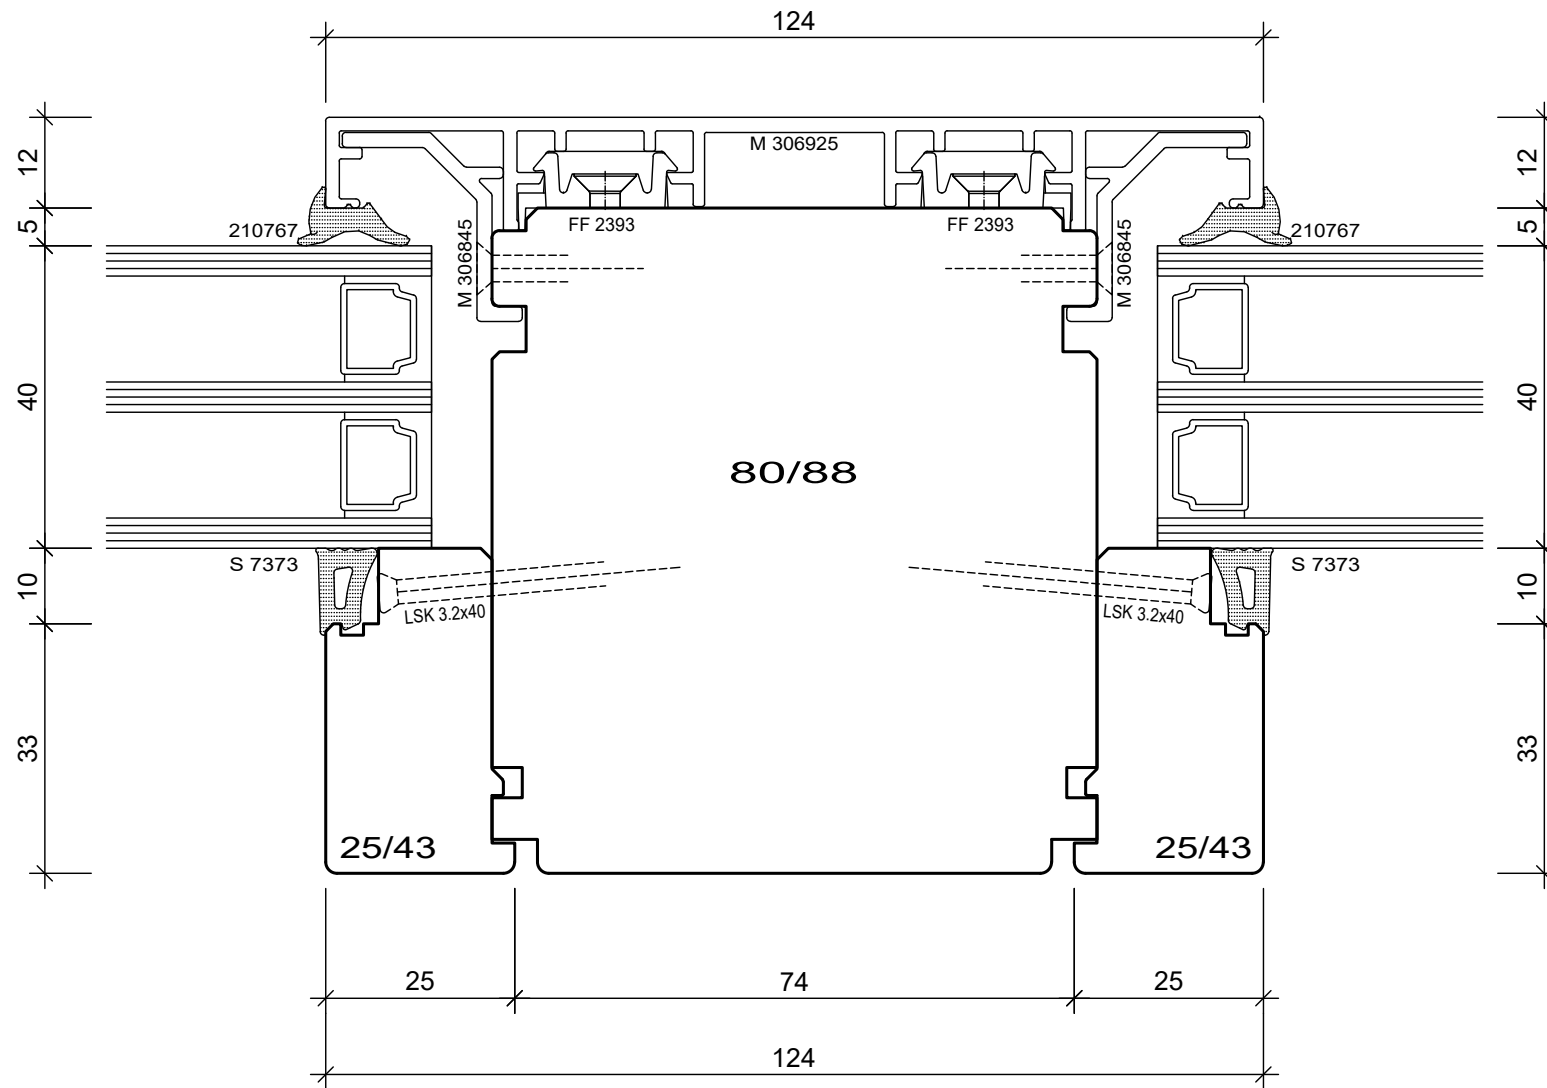

BS Fenster- und Türenbau AG Rigistrasse 11 6210 Sursee Fon / Fax 041 925 11 50 / 51 www.bs-fensterbau.ch	Seh 124_FBI		©	
	Vision 3000 T2_68-64		Datum: 24.06.2016 Rev.:	Mst.: 1:1 Gez.: StF
	Holz-Metall	Plan: S3a	Pos.: