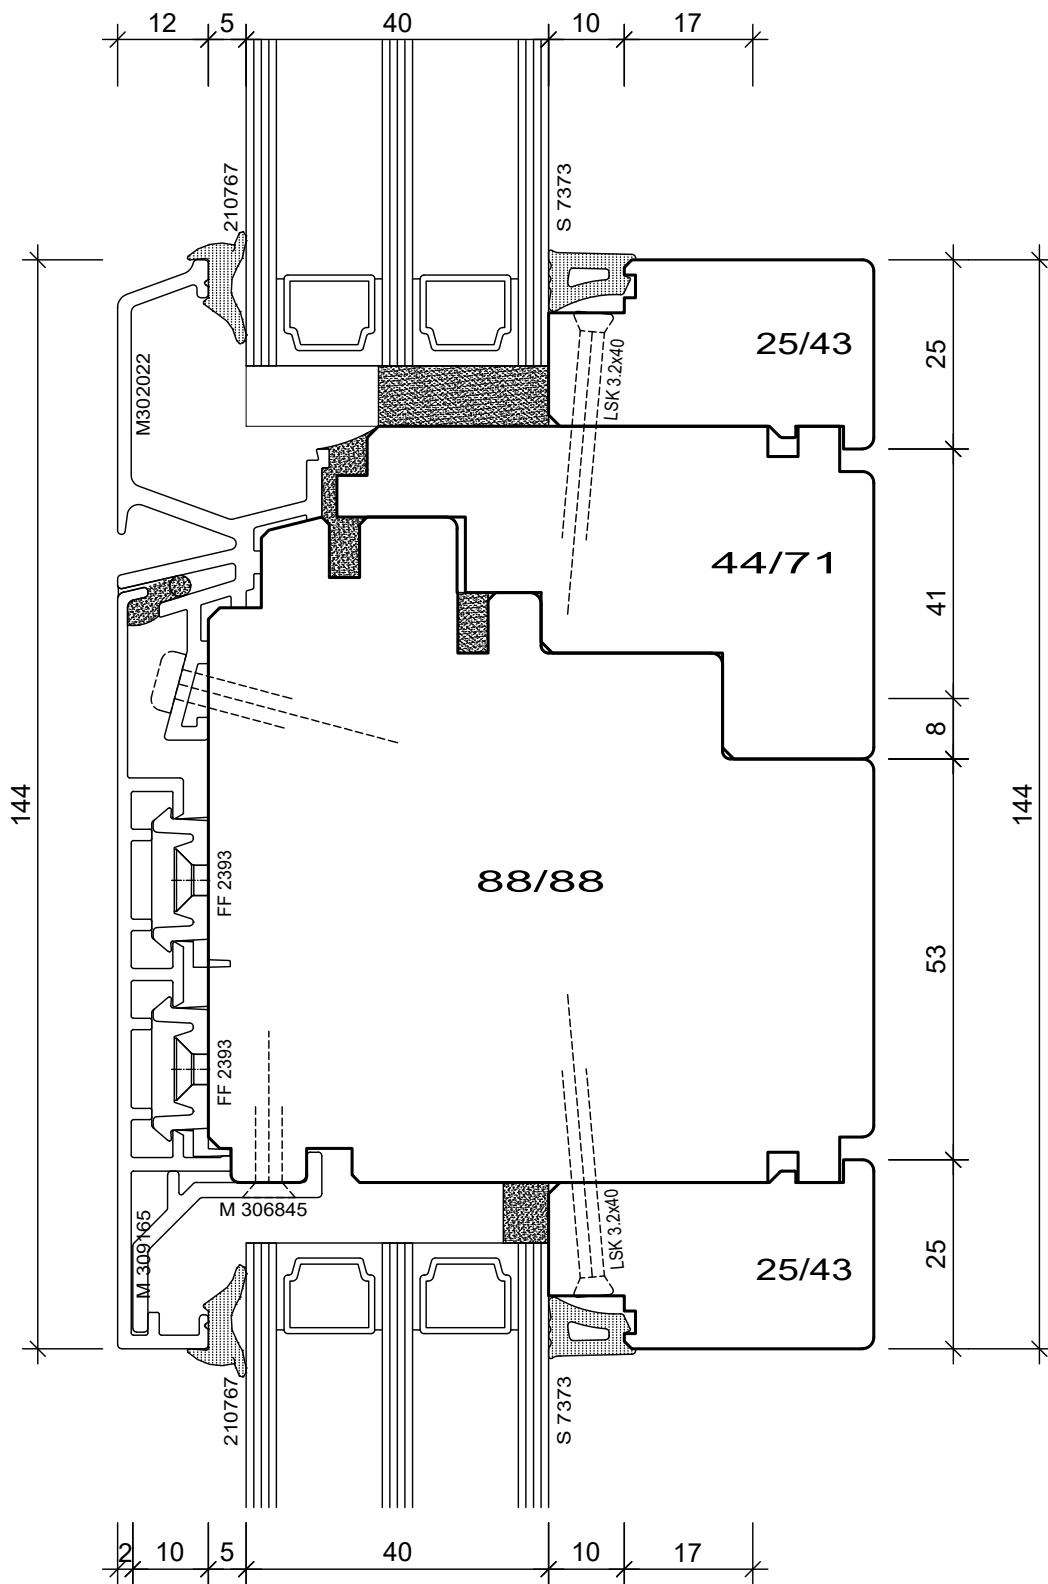

BS Fenster- und Türenbau AG
Rigistrasse 11 6210 Sursee
Fon / Fax 041 925 11 50 / 51
www.bs-fensterbau.ch

Kä 144

Vision 3000 T2_68-64

Holz-Metall

Plan: K7

Datum: 24.06.2016
Rev.:

Pos.:

Mst.: 1:1
Gez.: StF

©