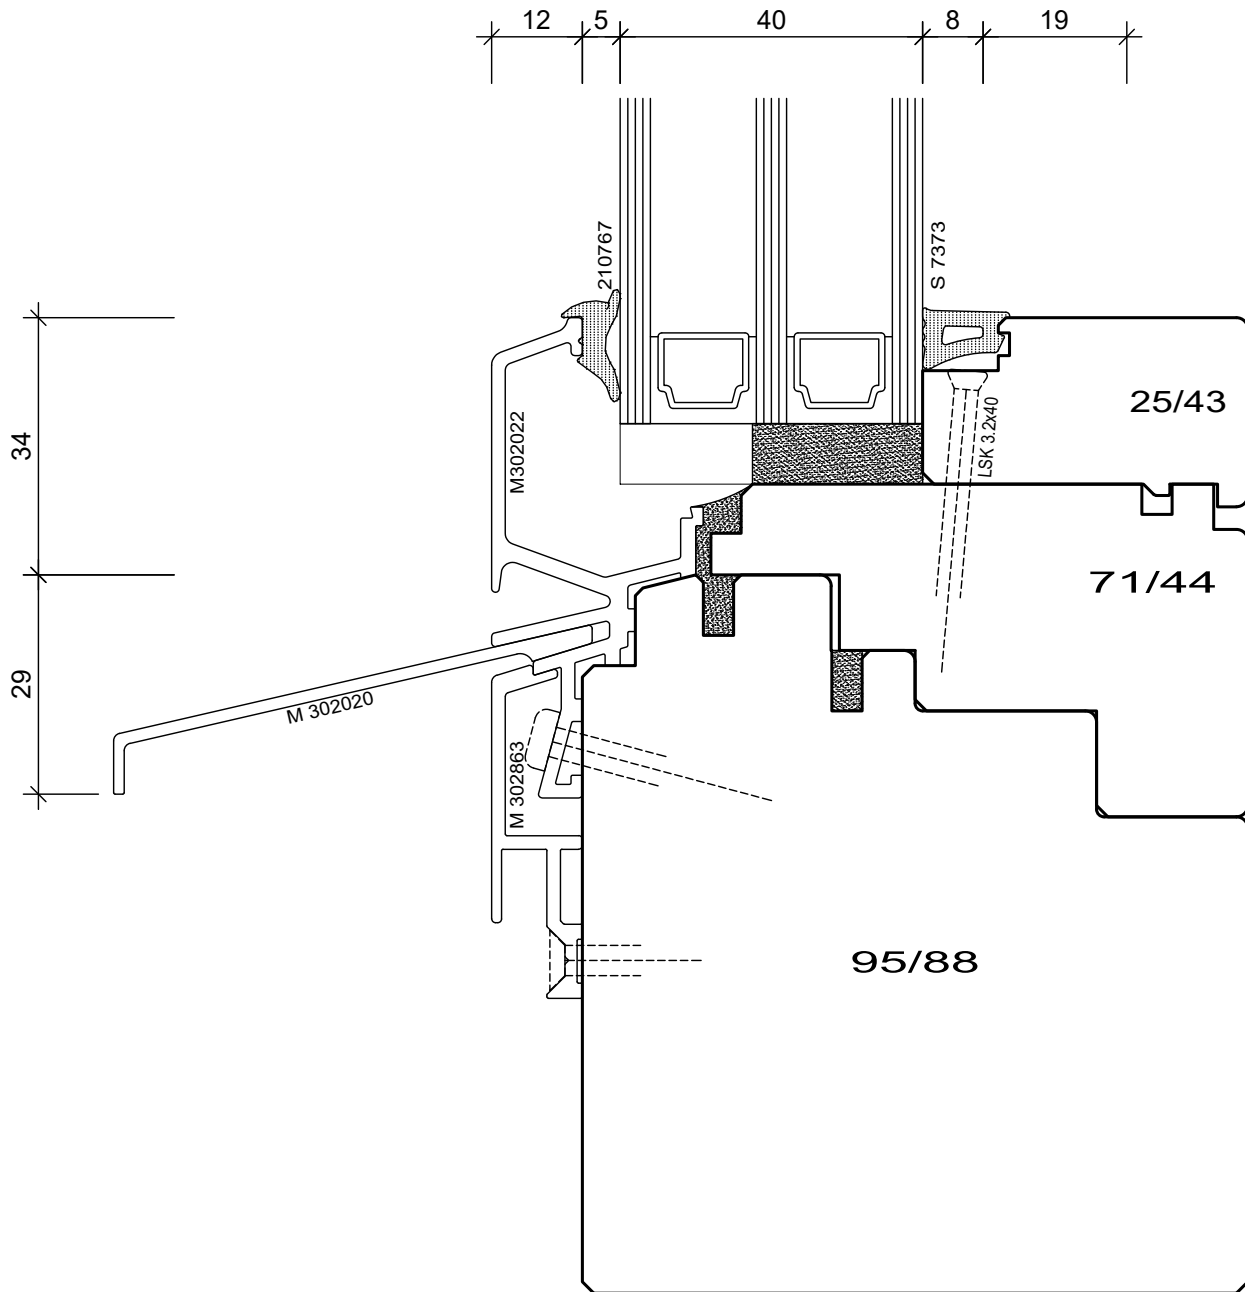

BS Fenster- und Türenbau AG Rigistrasse 11 6210 Sursee Fon / Fax 041 925 11 50 / 51 www.bs-fensterbau.ch	WS 50_Fix_FBI ©	
	Vision 3000 T2_68-64	Datum: 24.06.2016 Rev.: Mst.: 1:1 Gez.: StF
	Holz-Metall	Plan: U3b Pos.: