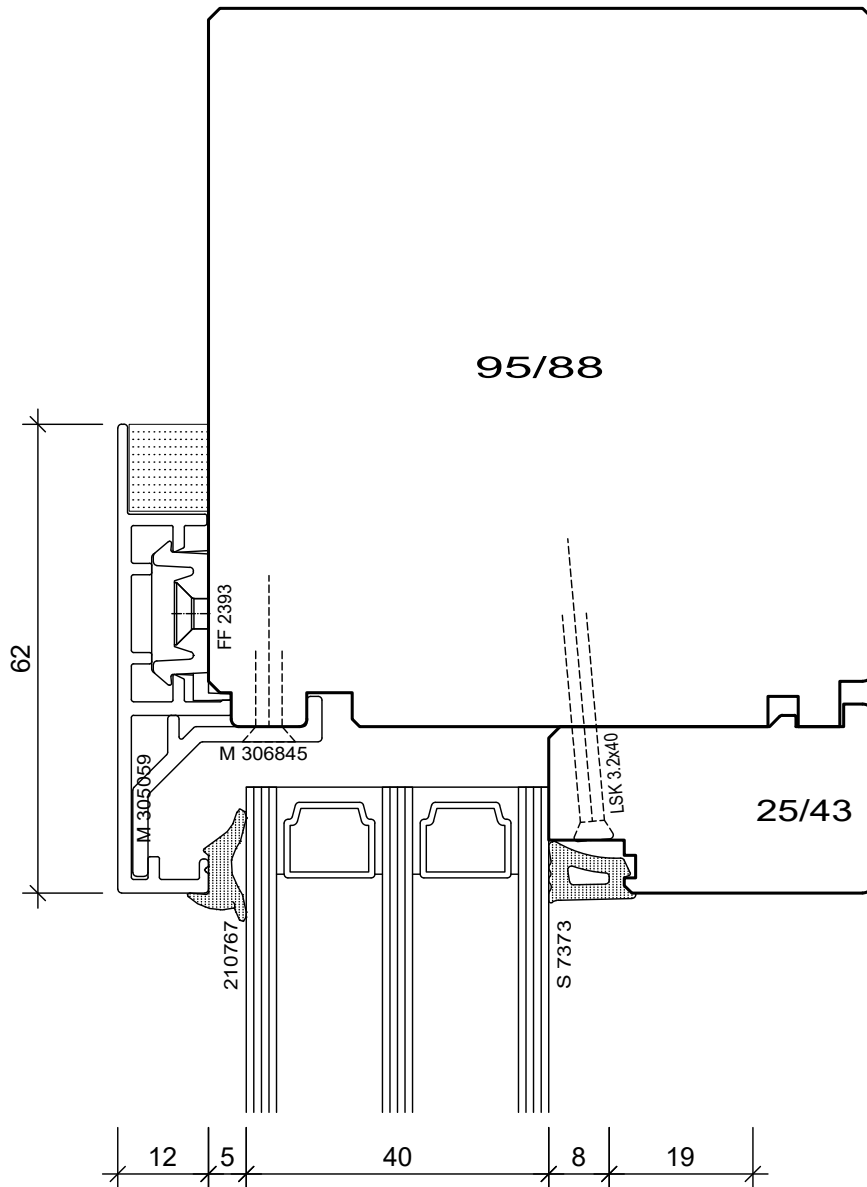

BS Fenster- und Türenbau AG Rigistrasse 11 6210 Sursee Fon / Fax 041 925 11 50 / 51 www.bs-fensterbau.ch	RaM 62_Fix_FBI		©	
	Vision 3000 T2_68-64		Datum: 24.06.2016 Rev.:	Mst.: 1:1 Gez.: StF
	Holz-Metall	Plan: L8b	Pos.:	