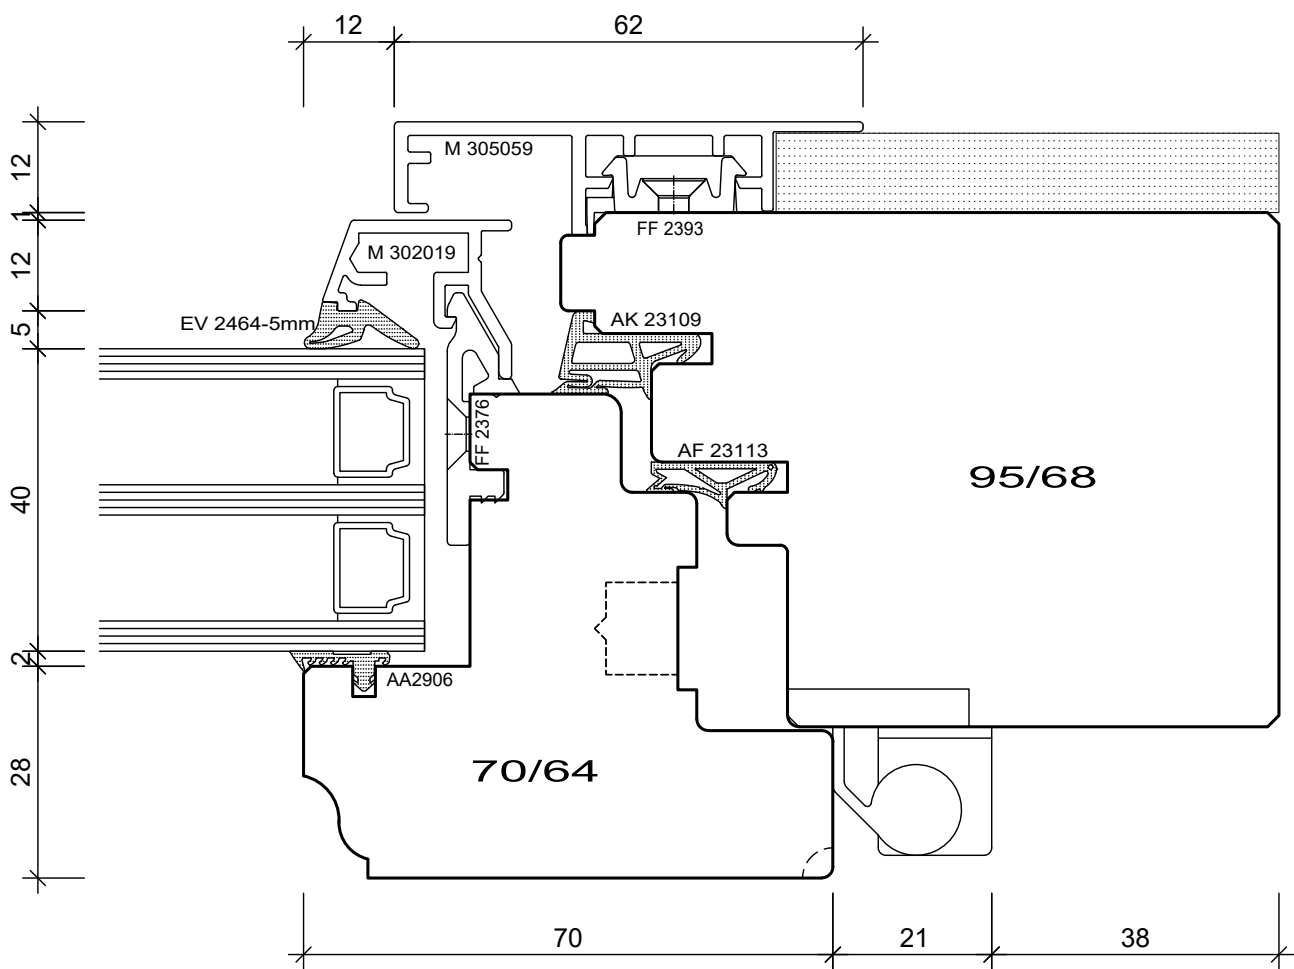

BS Fenster- und Türenbau AG Rigistrasse 11 6210 Sursee Fon / Fax 041 925 11 50 / 51 www.bs-fensterbau.ch	<b>Scharfkantig ohne V-Fugen</b> <span style="float: right;">©</span>	
	<b>Vision 3000 T2_68-64</b>	Datum: 24.06.2016 Rev.: Mst.: 1:1 Gez.: StF
	Holz-Metall	Plan: Profil 3 Pos.: