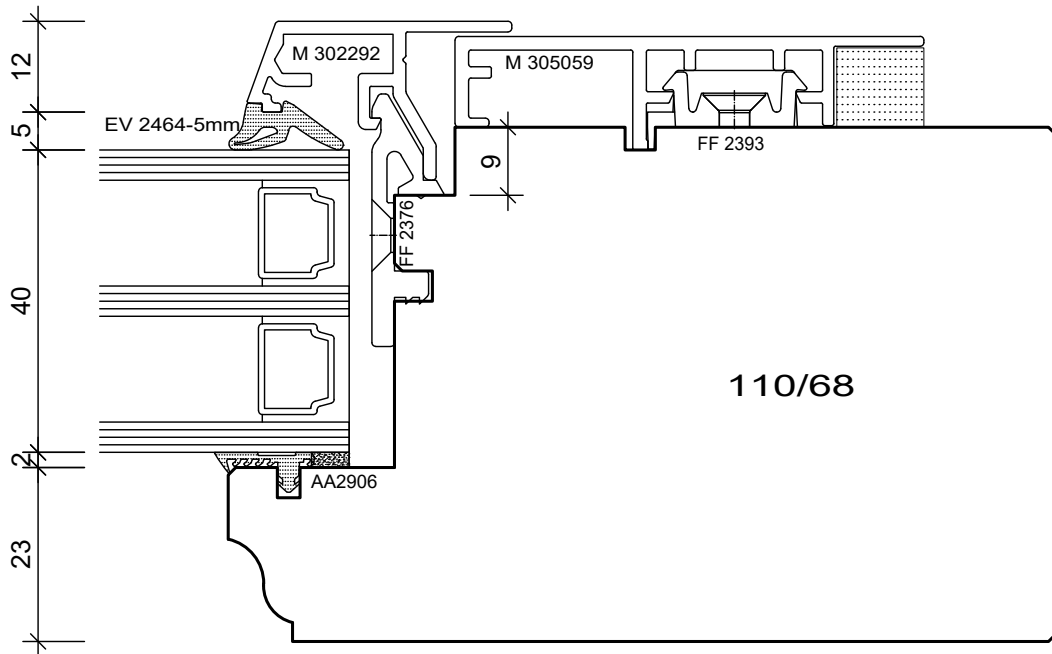

- ▲ 0.5 x 45°
- △ 1.0 x 45°
- ▣ 1.5 x 45°
- ▢ 2.0 x 45°
- ⊖ R 0.5
- ⊖ R 1.0
- R 1.5
- ⊖ R 2.0
- R 2.5

BS Fenster- und Türenbau AG Rigistrasse 11 6210 Sursee Fon / Fax 041 925 11 50 / 51 www.bs-fensterbau.ch	Profiliert ©	
	Vision 3000 RVG_FE	Datum: 24.06.2016 Rev.: Mst.: 1:1 Gez.: StF
	Holz-Metall	Plan: PR2 Pos.:

- ▲ 0.5 x 45°
- △ 1.0 x 45°
- ▣ 1.5 x 45°
- 2.0 x 45°
- ⊖ R 0.5
- ⊖ R 1.0
- R 1.5
- ⊖ R 2.0
- R 2.5

scharfkantig

BS Fenster- und Türenbau AG Rigistrasse 11 6210 Sursee Fon / Fax 041 925 11 50 / 51 www.bs-fensterbau.ch	Scharfkantig ohne V-Fugen		©
	Vision 3000 RVG_FE	Datum: 24.06.2016 Rev.:	Mst.: 1:1 Gez.: StF
	Holz-Metall	Plan: PR3	Pos.: