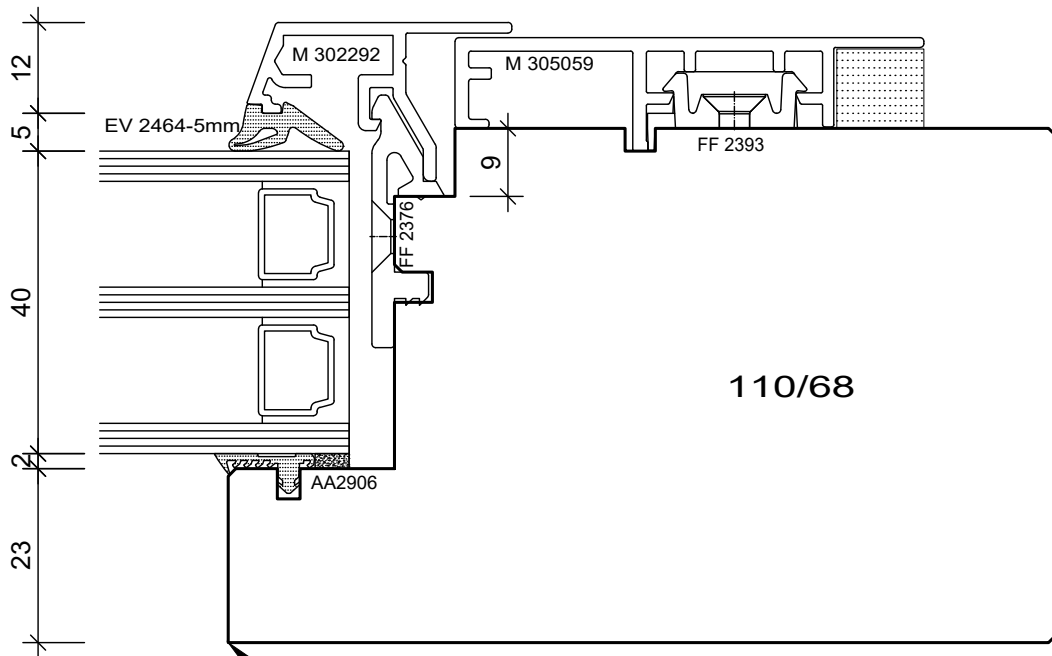

- ▲ 0.5 x 45°
- △ 1.0 x 45°
- ▣ 1.5 x 45°
- ▢ 2.0 x 45°
- ⊖ R 0.5
- ⊖ R 1.0
- R 1.5
- ⊖ R 2.0
- R 2.5

BS Fenster- und Türenbau AG Rigistrasse 11 6210 Sursee Fon / Fax 041 925 11 50 / 51 www.bs-fensterbau.ch	Profiliert ©	
	Vision 3000 RVG_FE	Datum: 24.06.2016 Rev.: Mst.: 1:1 Gez.: StF
	Holz-Metall	Plan: PR2 Pos.:

- ▲ 0.5 x 45°
- △ 1.0 x 45°
- ▣ 1.5 x 45°
- 2.0 x 45°
- ⊖ R 0.5
- ⊖ R 1.0
- R 1.5
- ⊖ R 2.0
- R 2.5

scharfkantig

BS Fenster- und Türenbau AG Rigistrasse 11 6210 Sursee Fon / Fax 041 925 11 50 / 51 www.bs-fensterbau.ch	Scharfkantig ohne V-Fugen		©
	Vision 3000 RVG_FE	Datum: 24.06.2016 Rev.:	Mst.: 1:1 Gez.: StF
	Holz-Metall	Plan: PR3	Pos.: